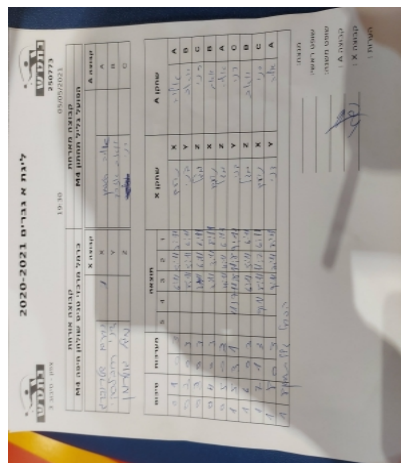

קבוצה אורחת			קבוצה מארחת		
כרמל מרכזי טניס שולחן חיפה M4			הפועל גליל תחתון M4		
כרמל מרכזי טניס שולחן חיפה M4		קבוצה X	הפועל גליל תחתון M4		קבוצה A
נועם שטרנברג	5621	X	אליה סטפמן	5092	A
דן רחבלסקי	5602	Y	יואב אזרד	3163	B
מגל גוטרמן	6526	Z	רני אידלס	5565	C

סכום	מערכות	תוצאה					שחקן X	שחקן A				
		5	4	3	2	1						
0	1	0	3			6/11	5/11	2/11	נועם שטרנברג	X	אליה סטפמן	A
0	2	0	3			8/11	5/11	6/11	דן רחבלסקי	Y	יואב אזרד	B
0	3	0	3			8/11	6/11	6/11	מגל גוטרמן	Z	רני אידלס	C
0	4	0	3			2/11	3/11	8/11	נועם שטרנברג	X	יואב אזרד	B
0	5	0	3			4/11	6/11	6/11	מגל גוטרמן	Z	אליה סטפמן	A
1	5	3	1		11/7	11/8	11/8	9/11	דן רחבלסקי	Y	רני אידלס	C
1	6	0	3			6/11	5/11	6/11	מגל גוטרמן	Z	יואב אזרד	B
1	7	1	3		9/11	8/11	11/7	6/11	נועם שטרנברג	X	רני אידלס	C
1	8	0	3			9/11	2/11	8/11	דן רחבלסקי	Y	אליה סטפמן	A
1	8											