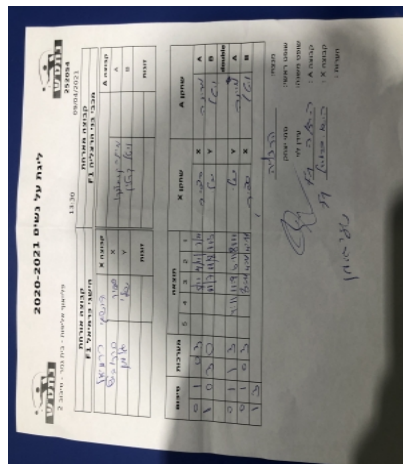

פלייאוף אליפות - בית גמר - סיבוב 2

252054

13:30

09/04/2021

קבוצה אורחת			קבוצה מארחת		
הישגי כרמיאל F1			בני הרצליה F1		
הישגי כרמיאל F1		קבוצה X	בני הרצליה F1		קבוצה A
4444444444	2938	X	מרינה קרבצנקו	1692	A
4444444444	1087	Y	ויטל קרלין	1033	B
	0	זוגות		0	זוגות
	0			0	

סכום	מערכות	תוצאה					שחקן X		שחקן A			
		5	4	3	2	1						
0	1	0	3			5/11	4/11	3/11	ספיר ברקוביץ	X	מרינה קרבצנקו	A
1	1	3	0			11/7	11/8	11/3	שלי גלמן	Y	ויטל קרלין	B
									/	Db	/	Db
1	2	1	3			4/11	11/9	6/11	שלי גלמן	Y	מרינה קרבצנקו	A
1	3	0	3			8/11	4/11	4/11	ספיר ברקוביץ	X	ויטל קרלין	B
1	3											