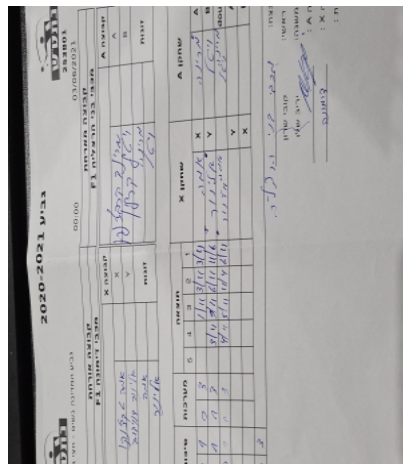

קבוצה אורחת			קבוצה מארחת		
מכבי דימונה F1			בני הרצליה F1		
מכבי דימונה F1		קבוצה X	בני הרצליה F1		קבוצה A
1094	X	מרינה קרבצנקו	1692	A	
2221	Y	ויטל קרלין	1033	B	
1094	זוגות	מרינה קרבצנקו	1692	זוגות	
2221		אלינור דוידוב	1033		ויטל קרלין

סכום	מערכות	תוצאה					שחקן X		שחקן A				
		5	4	3	2	1							
0	1	0	3			1/11	3/11	3/11	אמה טקצנקו	X	מרינה קרבצנקו	A	
0	2	1	3			3/11	9/11	6/11	11/6	אלינור דוידוב	Y	ויטל קרלין	B
0	3	1	3			4/11	5/11	11/4	6/11	א טקצנקו/א דוידוב	Db	מ קרבצנקו/ו קרלין	Db
										אלינור דוידוב	Y	מרינה קרבצנקו	A
										אמה טקצנקו	X	ויטל קרלין	B
0	3												