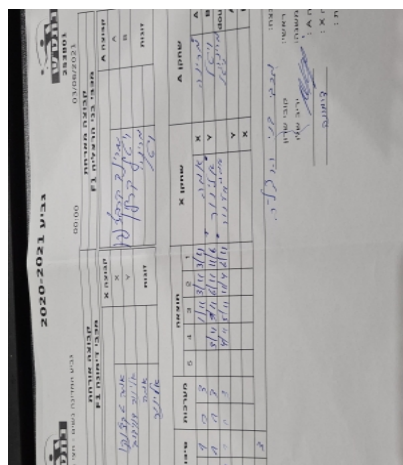

קבוצה אורחת			קבוצה מארחת		
מכבי דימונה F1			בני הרצליה F1		
מכבי דימונה F1		קבוצה X	בני הרצליה F1		קבוצה A
אמה טקצנקו	1094	X	מרינה קרבצנקו	1692	A
אלינור דוידוב	2221	Y	ויטל קרלין	1033	B
אמה טקצנקו	1094	זוגות	מרינה קרבצנקו	1692	זוגות
אלינור דוידוב	2221		ויטל קרלין	1033	

סכום	מערכות	תוצאה					שחקן X	שחקן A					
		5	4	3	2	1							
0	1	0	3			1/11	3/11	3/11	אמה טקצנקו	X	מרינה קרבצנקו	A	
0	2	1	3			3/11	9/11	6/11	11/6	אלינור דוידוב	Y	ויטל קרלין	B
0	3	1	3			4/11	5/11	11/4	6/11	א טקצנקו/א דוידוב	Db	מ קרבצנקו/ו קרלין	Db
										אלינור דוידוב	Y	מרינה קרבצנקו	A
										אמה טקצנקו	X	ויטל קרלין	B
0	3												