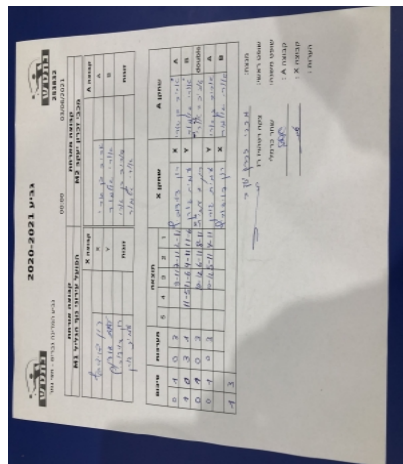

קבוצה אורחת			קבוצה מארחת		
הפועל עירוני נוף הגליל M1			מכבי זאב זכרון יעקב M2		
הפועל עירוני נוף הגליל M1		קבוצה X	מכבי זאב זכרון יעקב M2		קבוצה A
4444444444	881	X	אביב בן ארי	524	A
4444444444	676	Y	אורי אלמור	2620	B
רון דוידוביץ	881	זוגות	אביב בן ארי	524	זוגות
עמית גורן	676		אורי אלמור	2620	

סכום	מערכות	תוצאה					שחקן X		שחקן A			
		5	4	3	2	1						
0	1	0	3			9/11	7/11	2/11	רון דוידוביץ	X	אביב בן ארי	A
1	1	3	1			11/5	11/6	4/11	עמית גורן	Y	אורי אלמור	B
1	2	0	3			10/12	6/11	8/11	רון דוידוביץ/ע גורן	Db	א בן ארי/א אלמור	Db
1	3	0	3			10/12	5/11	4/11	עמית גורן	Y	אביב בן ארי	A
									רון דוידוביץ	X	אורי אלמור	B
1	3											