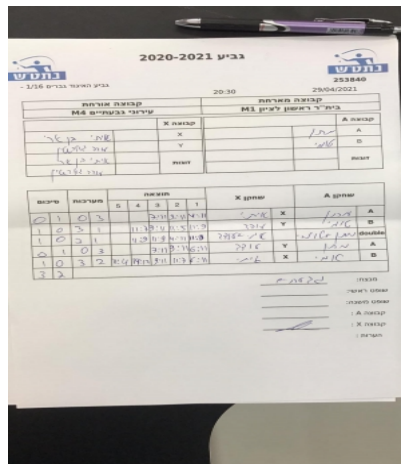

קבוצה אורחת			קבוצה מארחת		
עירוני גבעתיים M4			בית"ר ראשון לציון M3		
עירוני גבעתיים M4		קבוצה X	בית"ר ראשון לציון M3		קבוצה A
7007	X	מתן פוקס	4304	A	
1820	Y	טומי גרינפלד	4167	B	
עודד גולדשטיין	1820	זוגות	טומי גרינפלד	4167	זוגות
איתי בן ארי	7007		מתן פוקס	4304	

סכום	מערכות	תוצאה					שחקן X		שחקן A			
		5	4	3	2	1						
0	1	0	3			7/11	9/11	4/11	איתי בן ארי	X	מתן פוקס	A
1	1	3	1			11/7	9/11	11/5	עודד גולדשטיין	Y	טומי גרינפלד	B
2	1	3	1			11/7	11/9	4/11	ע גולדשטיין/א בן ארי	Db	ט גרינפלד/מ פוקס	Db
2	2	0	3			9/11	7/11	6/11	עודד גולדשטיין	Y	מתן פוקס	A
3	2	3	2	11/4	14/12	9/11	11/7	6/11	איתי בן ארי	X	טומי גרינפלד	B
3	2											