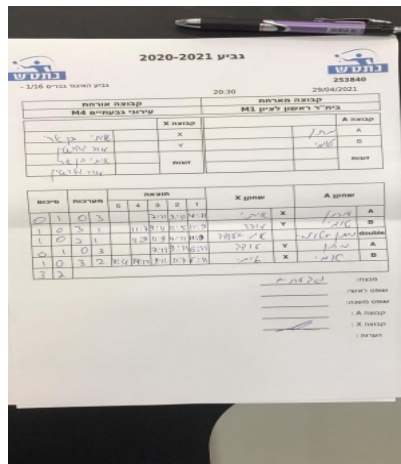

קבוצה אורחת			קבוצה מארחת		
עירוני גבעתיים M4			בית"ר ראשון לציון M3		
עירוני גבעתיים M4		קבוצה X	בית"ר ראשון לציון M3		קבוצה A
איתי בן ארי	7007	X	מתן פוקס	4304	A
עודד גולדשטיין	1820	Y	טומי גרינפלד	4167	B
עודד גולדשטיין	1820	זוגות	טומי גרינפלד	4167	זוגות
איתי בן ארי	7007		מתן פוקס	4304	

סכום	מערכות	תוצאה					שחקן X		שחקן A			
		5	4	3	2	1						
0	1	0	3			7/11	9/11	4/11	איתי בן ארי	X	מתן פוקס	A
1	1	3	1			11/7	9/11	11/5	עודד גולדשטיין	Y	טומי גרינפלד	B
2	1	3	1			11/7	11/9	4/11	ע גולדשטיין/א בן ארי	Db	ט גרינפלד/מ פוקס	Db
2	2	0	3			9/11	7/11	6/11	עודד גולדשטיין	Y	מתן פוקס	A
3	2	3	2	11/4	14/12	9/11	11/7	6/11	איתי בן ארי	X	טומי גרינפלד	B
3	2											