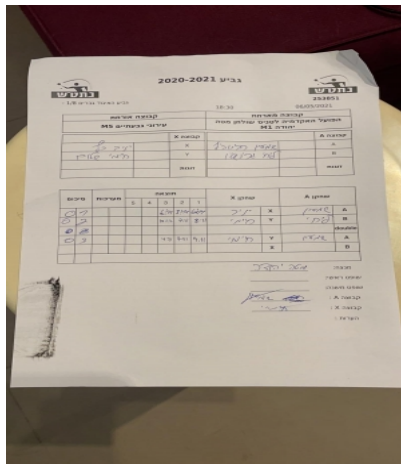

גביע האיגוד גברים 1/8 -

253851

18:30

06/05/2021

קבוצה אורחת		קבוצה מארחת	
עירוני גבעתיים M5		הפועל האקדמיה לטניס שולחן מטה יהודה M1	
עירוני גבעתיים M5		קבוצה X	הפועל האקדמיה לטניס שולחן מטה יהודה M1
4444	5674	X	שמעון רבינוביץ 869
444444	5753	Y	ליחי גרינשטיין 512
	0	זוגות	0
	0		0

סכום	מערכות	תוצאה					שחקן X		שחקן A			
		5	4	3	2	1						
0	1	0	3			6/11	8/11	6/11	יניב כץ	X	שמעון רבינוביץ	A
0	2	0	3			10/12	7/11	8/11	חיימי שלום	Y	ליחי גרינשטיין	B
									/	Db	/	Db
0	3	0	3			4/11	7/11	7/11	חיימי שלום	Y	שמעון רבינוביץ	A
									יניב כץ	X	ליחי גרינשטיין	B
0	3											