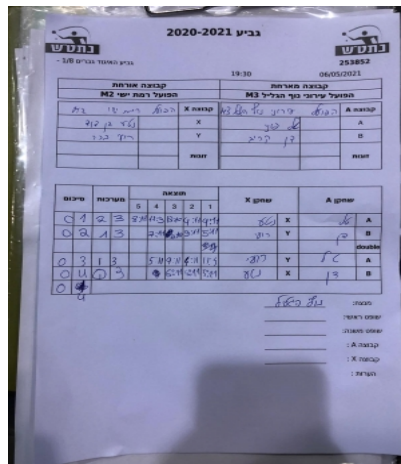

גביע האיגוד גברים 1/8 -

253852

19:30

06/05/2021

קבוצה אורחת			קבוצה מארחת		
הפועל רמת ישי M2			הפועל עירוני נוף הגליל M3		
הפועל רמת ישי M2		קבוצה X	הפועל עירוני נוף הגליל M3		קבוצה A
□□□□ □□ □□□□	6037	X	טל פוני	793	A
□□□□ □□□□□	6185	Y	דן קריב	2796	B
	0	זוגות		0	זוגות
	0			0	

סכום	מערכות	תוצאה					שחקן X		שחקן A			
		5	4	3	2	1						
0	1	2	3	8/11	11/9	12/10	4/11	4/11	נטע בן דוד	X	טל פוני	A
0	2	1	3		7/11	12/10	9/11	5/11	רועי בכר	Y	דן קריב	B
									/	Db	/	Db
0	3	1	3		5/11	9/11	4/11	11/4	רועי בכר	Y	טל פוני	A
									נטע בן דוד	X	דן קריב	B
0	3											