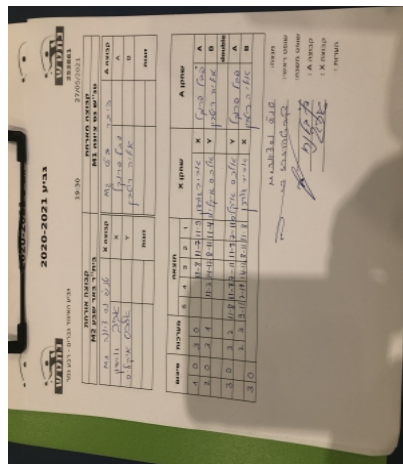

| קבוצה אורחת | | | קבוצה מארחת | | |
|-------------------|------|---------|-------------------|------|---------|
| בית"ר באר שבע M2 | | | טני"ש נס ציונה M1 | | |
| טני"ש נס ציונה M1 | | קבוצה X | בית"ר באר שבע M2 | | קבוצה A |
| □□□□□□□□ □□□□□ | 1381 | X | פבל פרנקל | 946 | A |
| □□□□□□□□ □□□□□ | 5626 | Y | איליה ריטבין | 2626 | B |
| | 0 | זוגות | | 0 | זוגות |
| | 0 | | | 0 | |

| סכום | מערכות | תוצאה | | | | | שחקן X | | שחקן A | | | |
|------|--------|-------|---|------|------|------|--------|------|--------------|----|--------------|----|
| | | 5 | 4 | 3 | 2 | 1 | | | | | | |
| 1 | 0 | 3 | 0 | | | 11/8 | 11/7 | 11/9 | אביב גורדון | X | פבל פרנקל | A |
| 2 | 0 | 3 | 1 | | | 11/3 | 14/12 | 8/11 | אלכס אייקליס | Y | איליה ריטבין | B |
| | | | | | | | | | / | Db | / | Db |
| 3 | 0 | 3 | 2 | 11/8 | 11/7 | 7/11 | 11/7 | 7/11 | אלכס אייקליס | Y | פבל פרנקל | A |
| | | | | | | | | | אביב גורדון | X | איליה ריטבין | B |
| 3 | 0 | | | | | | | | | | | |