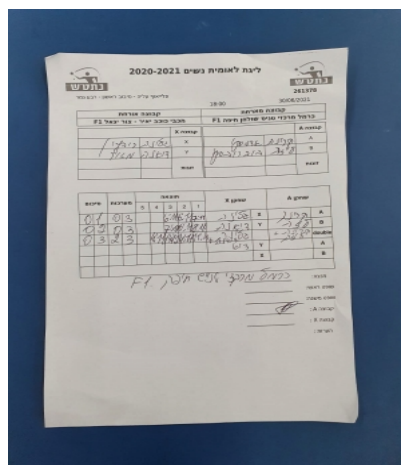

פלייאוף עליה - סיבוב ראשון - רבע גמר

261378

18:00

30/06/2021

קבוצה אורחת			קבוצה מארחת		
מכבי כוכב יאיר - צור יגאל F1			כרמל מרכזי טניס שולחן חיפה F1		
מכבי כוכב יאיר - צור יגאל F1		קבוצה X	כרמל מרכזי טניס שולחן חיפה F1		קבוצה A
גלינה ריבצין	1726	X	קרונה אדמסקי	1043	A
דיאנה מזור	1670	Y	יליזבטה בוברובסקי	6752	B
דיאנה מזור	1670	זוגות	קרונה אדמסקי	1043	זוגות
גלינה ריבצין	1726		יליזבטה בוברובסקי	6752	

סכום	מערכות	תוצאה					שחקן X		שחקן A			
		5	4	3	2	1						
0	1	0	3			6/11	6/11	7/11	גלינה ריבצין	X	קרונה אדמסקי	A
0	2	0	3			7/11	6/11	8/11	דיאנה מזור	Y	יליזבטה בוברובסקי	B
0	3	2	3	10/12	4/11	14/12	9/11	11/4	ד מזור/ג ריבצין	Db	ק אדמסקי/ בוברובסקי	Db
									דיאנה מזור	Y	קרונה אדמסקי	A
									גלינה ריבצין	X	יליזבטה בוברובסקי	B
0	3											