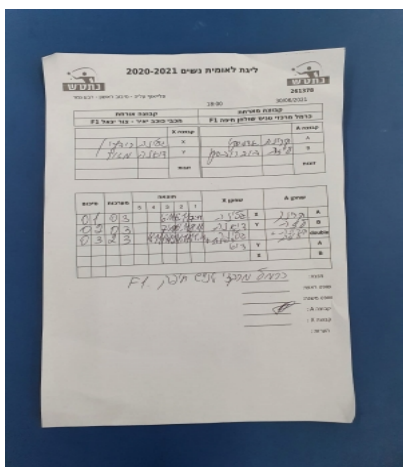

פלייאוף עליה - סיבוב ראשון - רבע גמר

261378

18:00

30/06/2021

קבוצה אורחת			קבוצה מארחת		
מכבי כוכב יאיר - צור יגאל F1			כרמל מרכזי טניס שולחן חיפה F1		
מכבי כוכב יאיר - צור יגאל F1		קבוצה X	כרמל מרכזי טניס שולחן חיפה F1		קבוצה A
□□□□□□ □□□□□□		1726	X	קרינה אדמסקי	1043
□□□□ □□□□□□		1670	Y	יליזבטה בוברובסקי	6752
דיאנה מזור		1670	זוגות	קרינה אדמסקי	1043
גלינה ריבצין		1726		יליזבטה בוברובסקי	6752

סכום	מערכות	תוצאה					שחקן X		שחקן A			
		5	4	3	2	1						
0	1	0	3			6/11	6/11	7/11	גלינה ריבצין	X	קרינה אדמסקי	A
0	2	0	3			7/11	6/11	8/11	דיאנה מזור	Y	יליזבטה בוברובסקי	B
0	3	2	3	10/12	4/11	14/12	9/11	11/4	ד מזור/ג ריבצין	Db	ק אדמסקי/ בוברובסקי	Db
									דיאנה מזור	Y	קרינה אדמסקי	A
									גלינה ריבצין	X	יליזבטה בוברובסקי	B
0	3											

מנצח: כרמל מרכזי טניס

שולחן חיפה F1

שופט ראשי:

_____

שופט משנה:

_____

קבוצה A :

כרמל מרכזי טניס

שולחן חיפה F1

קבוצה X :

מכבי כוכב יאיר - צור יגאל F1

הערות :