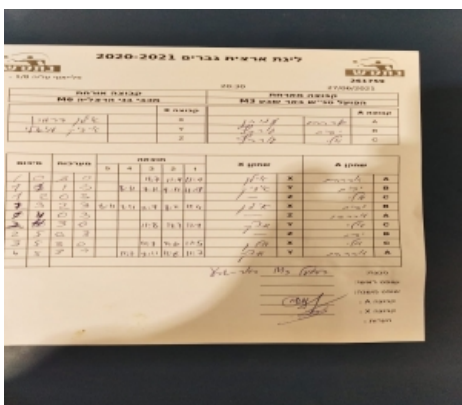

ליגת ארצית גברים 2020-2021

פלייאוף עליה 1/8 -

261759

20:30

27/06/2021

| קבוצה אורחת | | | קבוצה מארחת | | |
|---------------|------|---------|------------------------|------|---------|
| בני הרצליה M6 | | | הפועל טני"ש באר שבע M3 | | |
| בני הרצליה M6 | | קבוצה X | הפועל טני"ש באר שבע M3 | | קבוצה A |
| 44444 4444 | 322 | X | אברהם עמידן | 4306 | A |
| 44444 4444 | 1683 | Y | יפים גורביץ | 989 | B |
| שם: | ת"ז: | Z | אלי גורביץ | 668 | C |

| סכום | מערכות | תוצאה | | | | | שחקן X | | שחקן A | | | |
|------|--------|-------|---|------|------|------|--------|------|------------|---|-------------|---|
| | | 5 | 4 | 3 | 2 | 1 | | | | | | |
| 1 | 0 | 3 | 0 | | | 11/7 | 11/9 | 11/9 | אילן דרמון | X | אברהם עמידן | A |
| 1 | 1 | 1 | 3 | | | 8/11 | 7/11 | 9/11 | יצחק מיאלי | Y | יפים גורביץ | B |
| 1 | 2 | 0 | 3 | | | 1/11 | 1/11 | 1/11 | | Z | אלי גורביץ | C |
| 1 | 3 | 2 | 3 | 8/11 | 7/11 | 11/7 | 8/11 | 11/4 | אילן דרמון | X | יפים גורביץ | B |
| 1 | 4 | 0 | 3 | | | 1/11 | 1/11 | 1/11 | | Z | אברהם עמידן | A |
| 2 | 4 | 3 | 0 | | | 11/8 | 11/7 | 11/9 | יצחק מיאלי | Y | אלי גורביץ | C |
| 2 | 5 | 0 | 3 | | | 1/11 | 1/11 | 1/11 | | Z | יפים גורביץ | B |
| 3 | 5 | 3 | 0 | | | 11/7 | 11/6 | 11/5 | אילן דרמון | X | אלי גורביץ | C |
| 4 | 5 | 3 | 1 | | | 11/7 | 9/11 | 11/8 | יצחק מיאלי | Y | אברהם עמידן | A |
| 4 | 5 | | | | | | | | | | | |

מנצח: הפועל טני"ש באר שבע M3

שופט ראשי:

שופט משנה:

קבוצה A : הפועל טני"ש באר שבע M3

קבוצה X : בני הרצליה M6

הערות: