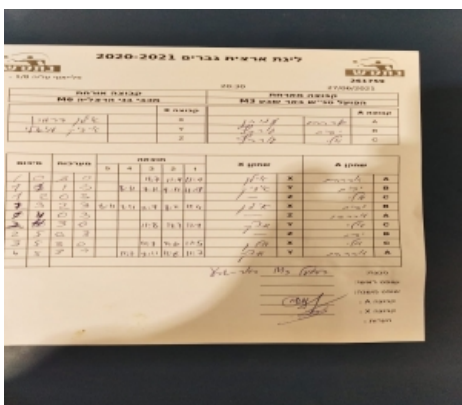

# ליגת ארצית גברים 2020-2021

פלייאוף עליה 1/8 -

261759

20:30

27/06/2021

קבוצה אורחת			קבוצה מארחת		
בני הרצליה M6			הפועל טני"ש באר שבע M3		
בני הרצליה M6		קבוצה X	הפועל טני"ש באר שבע M3		קבוצה A
אילן דרמון	322	X	אברהם עמידן	4306	A
יצחק מיאלי	1683	Y	יפים גורביץ	989	B
שם:	ת"ז:	Z	אלי גורביץ	668	C

סכום	מערכות	תוצאה					שחקן X		שחקן A			
		5	4	3	2	1						
1	0	3	0			11/7	11/9	11/9	אילן דרמון	X	אברהם עמידן	A
1	1	1	3			8/11	7/11	9/11	יצחק מיאלי	Y	יפים גורביץ	B
1	2	0	3			1/11	1/11	1/11		Z	אלי גורביץ	C
1	3	2	3	8/11	7/11	11/7	8/11	11/4	אילן דרמון	X	יפים גורביץ	B
1	4	0	3			1/11	1/11	1/11		Z	אברהם עמידן	A
2	4	3	0			11/8	11/7	11/9	יצחק מיאלי	Y	אלי גורביץ	C
2	5	0	3			1/11	1/11	1/11		Z	יפים גורביץ	B
3	5	3	0			11/7	11/6	11/5	אילן דרמון	X	אלי גורביץ	C
4	5	3	1			11/7	9/11	11/8	יצחק מיאלי	Y	אברהם עמידן	A
4	5											

מנצח: הפועל טני"ש באר שבע M3

שופט ראשי:

שופט משנה:

קבוצה A : הפועל טני"ש באר שבע M3

קבוצה X : בני הרצליה M6

הערות: