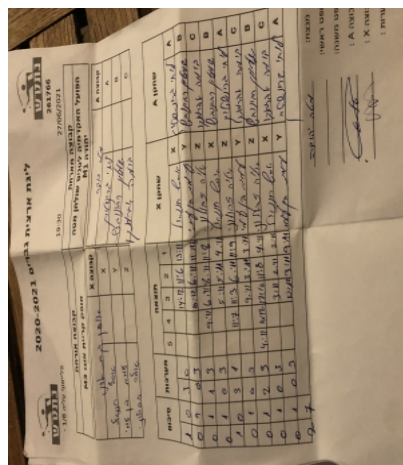

פלייאוף עליה 1/8 -

261766

19:30

27/06/2021

קבוצה אורחת			קבוצה מארחת		
אופק קריית אונו M3			הפועל האקדמיה לטניס שולחן מטה יהודה M1		
אופק קריית אונו M3		קבוצה X	הפועל האקדמיה לטניס שולחן מטה יהודה M1		קבוצה A
אסף חננאל	3082	X	ליחי גרינשטיין	512	A
עמית בן-עמי	2830	Y	שמעון רבינוביץ	869	B
אליה זבולוני	4523	Z	דמיטרי אברמנקו	1591	C

סכום	מערות	תוצאה					שחקן X		שחקן A			
		5	4	3	2	1						
1	0	3	0			14/12	11/6	13/11	אסף חננאל	X	ליחי גרינשטיין	A
1	1	0	3			10/12	6/11	11/13	עמית בן-עמי	Y	שמעון רבינוביץ	B
1	2	1	3		6/11	6/11	8/11	11/7	אליה זבולוני	Z	דמיטרי אברמנקו	C
1	3	0	3			5/11	5/11	4/11	אסף חננאל	X	שמעון רבינוביץ	B
2	3	3	1		11/7	11/3	6/11	11/9	אליה זבולוני	Z	ליחי גרינשטיין	A
2	4	0	3			9/11	3/11	3/11	עמית בן-עמי	Y	דמיטרי אברמנקו	C
2	5	2	3	4/11	10/12	12/10	11/8	9/11	אליה זבולוני	Z	שמעון רבינוביץ	B
2	6	0	3			3/11	2/11	2/11	אסף חננאל	X	דמיטרי אברמנקו	C
2	7	0	3			10/12	3/11	9/11	עמית בן-עמי	Y	ליחי גרינשטיין	A
2	7											

מנצח: הפועל האקדמיה לטניס שולחן מטה יהודה M1

שופט ראשי:

שופט משנה:

קבוצה A : הפועל האקדמיה לטניס שולחן מטה יהודה M1

קבוצה X : אופק קריית אונו M3

הערות: