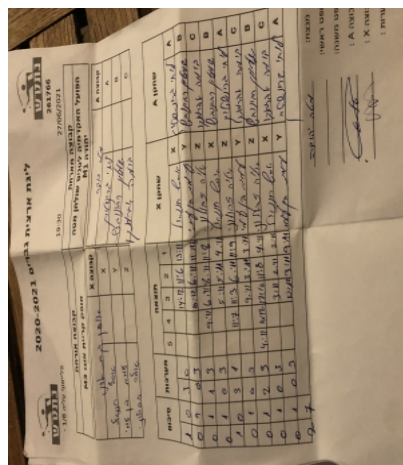

פלייאוף עליה 1/8 -

261766

19:30

27/06/2021

קבוצה אורחת		קבוצה מארחת	
אופק קריית אונו M3		הפועל האקדמיה לטניס שולחן מטה יהודה M1	
אופק קריית אונו M3		קבוצה X	הפועל האקדמיה לטניס שולחן מטה יהודה M1
□□□□□□□□	3082	X	ליחי גרינשטיין
□□□□-□□□□□□	2830	Y	שמעון רבינוביץ
□□□□□□□□□□	4523	Z	דמיטרי אברמנקו

סכום	מערות	תוצאה					שחקן X		שחקן A			
		5	4	3	2	1						
1	0	3	0			14/12	11/6	13/11	אסף חננאל	X	ליחי גרינשטיין	A
1	1	0	3			10/12	6/11	11/13	עמית בן-עמי	Y	שמעון רבינוביץ	B
1	2	1	3		6/11	6/11	8/11	11/7	אליה זבולוני	Z	דמיטרי אברמנקו	C
1	3	0	3			5/11	5/11	4/11	אסף חננאל	X	שמעון רבינוביץ	B
2	3	3	1		11/7	11/3	6/11	11/9	אליה זבולוני	Z	ליחי גרינשטיין	A
2	4	0	3			9/11	3/11	3/11	עמית בן-עמי	Y	דמיטרי אברמנקו	C
2	5	2	3	4/11	10/12	12/10	11/8	9/11	אליה זבולוני	Z	שמעון רבינוביץ	B
2	6	0	3			3/11	2/11	2/11	אסף חננאל	X	דמיטרי אברמנקו	C
2	7	0	3			10/12	3/11	9/11	עמית בן-עמי	Y	ליחי גרינשטיין	A
2	7											

מנצח: הפועל האקדמיה לטניס שולחן מטה יהודה M1

שופט ראשי: _____

שופט משנה: _____

קבוצה A : הפועל האקדמיה לטניס שולחן מטה יהודה M1

קבוצה X : אופק קריית אונו M3

הערות: