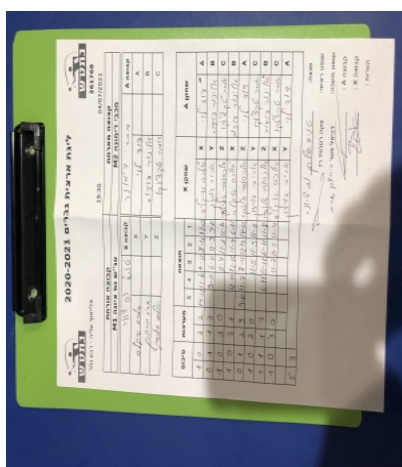

קבוצה אורחת			קבוצה מארחת		
טנ"ש נס ציונה M1			מכבי דימונה M2		
טנ"ש נס ציונה M1		קבוצה X	מכבי דימונה M2		קבוצה A
44444444 44444	5626	X	דוד לוי	1857	A
44444444 44444	1381	Y	אלינור דוידוב	2221	B
44444444 44444444	2908	Z	אמה טקצנקו	1094	C

סכום	מערכות	תוצאה					שחקן X		שחקן A			
		5	4	3	2	1						
1	0	3	2	14/12	11/6	7/11	8/11	11/5	אלכס אייקליס	X	דוד לוי	A
1	1	1	3		9/11	6/11	11/9	9/11	אביב גורדון	Y	אלינור דוידוב	B
2	1	3	0			11/4	11/8	12/10	אלכסנדר זלנסקי	Z	אמה טקצנקו	C
3	1	3	1		12/10	12/10	11/4	6/11	אלכס אייקליס	X	אלינור דוידוב	B
3	2	2	3	9/11	11/7	8/11	13/15	14/12	אלכסנדר זלנסקי	Z	דוד לוי	A
4	2	3	0			11/5	11/5	11/3	אביב גורדון	Y	אמה טקצנקו	C
4	3	1	3		6/11	5/11	6/11	11/8	אלכסנדר זלנסקי	Z	אלינור דוידוב	B
5	3	3	0			11/7	11/5	11/4	אלכס אייקליס	X	אמה טקצנקו	C
6	3	3	2	11/4	11/9	12/14	12/10	9/11	אביב גורדון	Y	דוד לוי	A
<b>6</b>	<b>3</b>											