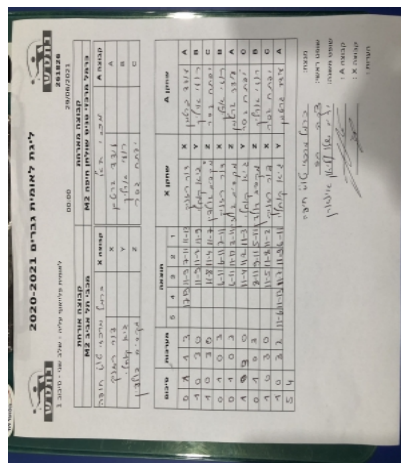

לאומית פלייאוף עליה - שלב שני - סיבוב 1

261826

00:00

29/06/2021

קבוצה אורחת		קבוצה מארחת	
מכבי תל אביב M2		כרמל מרכזי טניס שולחן חיפה M2	
קבוצה X		קבוצה A	
652	X	עודד גרטמן	930
684	Y	רועי ארליך	890
6601	Z	יפתח גסר	1685

סכום	מערכות	תוצאה					שחקן X		שחקן A			
		5	4	3	2	1						
0	1	1	3		17/19	11/9	7/11	11/13	דור רזניק	X	עודד גרטמן	A
1	1	3	0			11/9	11/7	11/9	גיא קוחלי	Y	רועי ארליך	B
2	1	3	0			11/8	11/4	11/7	מקסים גולדין	Z	יפתח גסר	C
2	2	0	3			6/11	6/11	7/11	דור רזניק	X	רועי ארליך	B
2	3	0	3			6/11	11/13	3/11	מקסים גולדין	Z	עודד גרטמן	A
3	3	3	0			11/4	11/2	11/3	גיא קוחלי	Y	יפתח גסר	C
3	4	0	3			8/11	9/11	5/11	מקסים גולדין	Z	רועי ארליך	B
4	4	3	0			11/5	11/8	11/2	דור רזניק	X	יפתח גסר	C
5	4	3	2	11/6	11/13	11/7	11/9	6/11	גיא קוחלי	Y	עודד גרטמן	A
5	4											