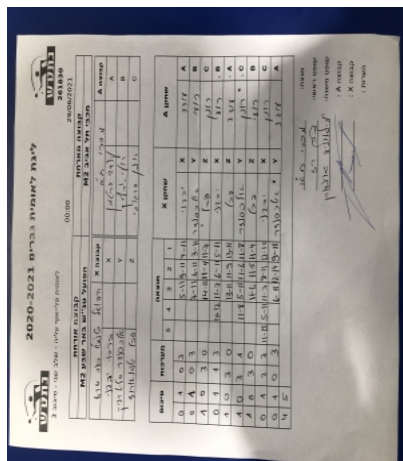

לאומית פלייאוף עליה - שלב שני - סיבוב 3

261830

00:00

29/06/2021

קבוצה אורחת			קבוצה מארחת		
הפועל טנ"ש באר שבע M2			מכבי תל אביב M2		
הפועל טנ"ש באר שבע M2		קבוצה X	מכבי תל אביב M2		קבוצה A
יבגני ברבוי	1408	X	עודד גרטמן	930	A
אלכסנדר סליטרניק	1511	Y	רועי ארליך	890	B
פבל טמנוגורוד	858	Z	רון סרגוסי	982	C

סכום	מערכות	תוצאה					שחקן X		שחקן A			
		5	4	3	2	1						
0	1	0	3			5/11	9/11	7/11	יבגני ברבוי	X	עודד גרטמן	A
0	2	0	3			7/11	6/11	3/11	אלכסנדר סליטרניק	Y	רועי ארליך	B
1	2	3	0			14/12	11/4	11/7	פבל טמנוגורוד	Z	רון סרגוסי	C
1	3	1	3		10/12	11/7	6/11	5/11	יבגני ברבוי	X	רועי ארליך	B
2	3	3	0			13/11	11/9	13/11	פבל טמנוגורוד	Z	עודד גרטמן	A
3	3	3	1		11/8	5/11	11/6	11/8	אלכסנדר סליטרניק	Y	רון סרגוסי	C
4	3	3	0			11/6	11/5	11/4	פבל טמנוגורוד	Z	רועי ארליך	B
4	4	2	3	11/13	5/11	11/7	8/11	12/10	יבגני ברבוי	X	רון סרגוסי	C
4	5	0	3			6/11	12/14	9/11	אלכסנדר סליטרניק	Y	עודד גרטמן	A
4	5											