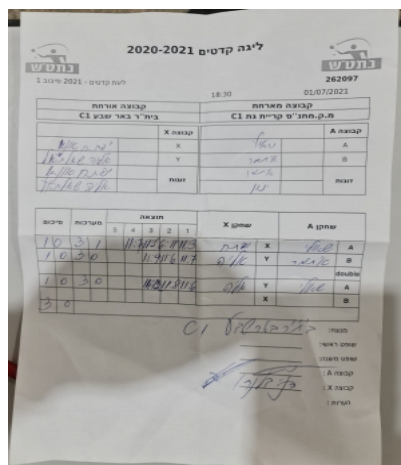

ליגת קדטים - 2021 סיבוב 1

262097

18:30

01/07/2021

קבוצה אורחת			קבוצה מארחת		
בית"ר באר שבע C1			מ.ק.מתנ"ס קריית גת C1		
בית"ר באר שבע C1		קבוצה X	מ.ק.מתנ"ס קריית גת C1		קבוצה A
4444 4444	3143	X	שאולי קלמן	7021	A
44444444 4444	7034	Y	איתמר גליקמן	7057	B
יפתח אונא	3143	זוגות	איתמר גליקמן	7057	זוגות
אליה שאלתיאל	7034		ינון אלמוזניבו	6177	

סכום	מערכות	תוצאה					שחקן X		שחקן A			
		5	4	3	2	1						
1	0	3	1		11/7	11/5	6/11	11/3	יפתח אונא	X	שאולי קלמן	A
2	0	3	0			11/9	11/6	11/7	אליה שאלתיאל	Y	איתמר גליקמן	B
									י אונא/א שאלתיאל	Db	א גליקמן/י אלמוזניבו	Db
3	0	3	0			14/12	11/8	11/6	אליה שאלתיאל	Y	שאולי קלמן	A
									יפתח אונא	X	איתמר גליקמן	B
3	0											