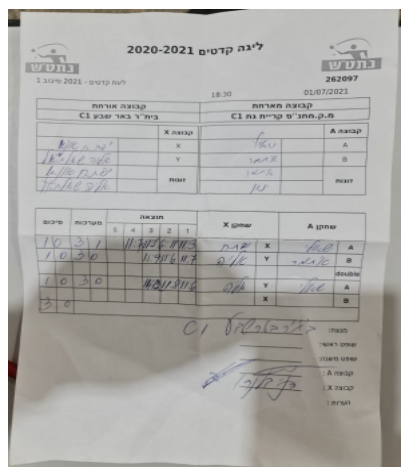

ליגת קדטים - 2021 סיבוב 1

262097

18:30

01/07/2021

קבוצה אורחת			קבוצה מארחת		
בית"ר באר שבע C1			עמותת בני קריית גת C1		
בית"ר באר שבע C1		קבוצה X	עמותת בני קריית גת C1		קבוצה A
יפתח אונא	3143	X	שאולי קלמן	7021	A
אליה שאלתיאל	7034	Y	איתמר גליקמן	7057	B
יפתח אונא	3143	זוגות	איתמר גליקמן	7057	זוגות
אליה שאלתיאל	7034		ינון אלמוזניבו	6177	

סכום	מערכות	תוצאה					שחקן X		שחקן A			
		5	4	3	2	1						
1	0	3	1		11/7	11/5	6/11	11/3	יפתח אונא	X	שאולי קלמן	A
2	0	3	0			11/9	11/6	11/7	אליה שאלתיאל	Y	איתמר גליקמן	B
									י אונא/א שאלתיאל	Db	א גליקמן/י אלמוזניבו	Db
3	0	3	0			14/12	11/8	11/6	אליה שאלתיאל	Y	שאולי קלמן	A
									יפתח אונא	X	איתמר גליקמן	B
3	0											