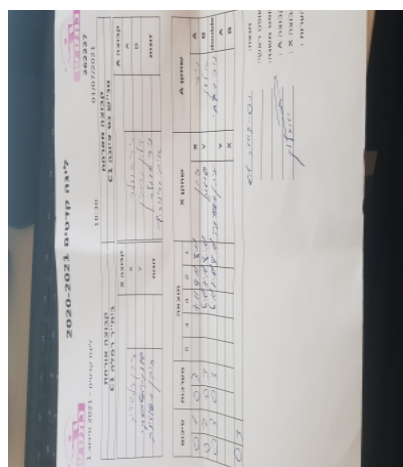

סכום	מערכות	תוצאה					שחקן X		שחקן A			
		5	4	3	2	1						
0	1	0	3			7/11	9/11	8/11	עידן פלישטייב	X	ניר אנגלר	A
0	2	0	3			6/11	7/11	8/11	סוזינה מטייבסקי	Y	אלון נאומקין	B
0	3	0	3			6/11	7/11	9/11	ס מטייבסקי/ע פלישטייב	Db	א רבינוביץ/נ אנגלר	Db
									סוזינה מטייבסקי	Y	ניר אנגלר	A
									עידן פלישטייב	X	אלון נאומקין	B
0	3											