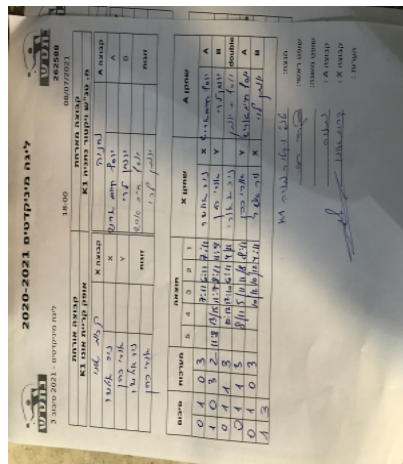

קבוצה אורחת			קבוצה מארחת		
אופק קריית אונו K1			מ. טנ"ש ויקטור נתניה K1		
אופק קריית אונו K1		קבוצה X	מ. טנ"ש ויקטור נתניה K1		קבוצה A
44444 4444	6895	X	יוסף חיים אריש	5523	A
4444 44444	6614	Y	יהונתן לוי	4249	B
ניר אולשר	6895	זוגות	יוסף חיים אריש	5523	זוגות
אורי כהן	6614		יהונתן לוי	4249	

סכום	מערכות	תוצאה					שחקן X		שחקן A			
		5	4	3	2	1						
0	1	0	3			7/11	6/11	7/11	ניר אולשר	X	יוסף חיים אריש	A
1	1	3	2	11/8	13/15	11/7	8/11	11/9	אורי כהן	Y	יהונתן לוי	B
1	2	1	3		10/12	12/10	6/11	9/11	נ אולשר/א כהן	Db	י אריש/י לוי	Db
1	3	1	3		8/11	5/11	11/8	8/11	אורי כהן	Y	יוסף חיים אריש	A
									ניר אולשר	X	יהונתן לוי	B
1	3											

מנצח: מ. טנ"ש ויקטור נתניה

K1

שופט ראשי: צקה רטהויז רז

שופט משנה: _____

קבוצה A : מ. טנ"ש ויקטור נתניה

K1

קבוצה X : אופק קריית אונו K1

הערות: