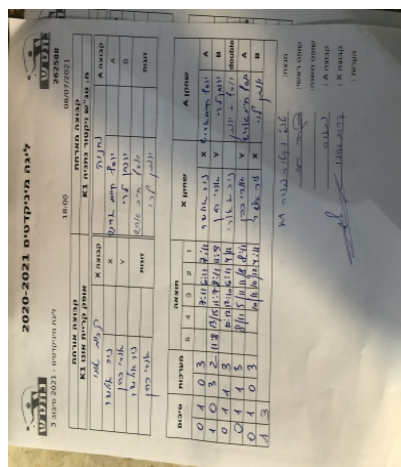

קבוצה אורחת			קבוצה מארחת		
אופק קריית אונו K1			מ. טנ"ש ויקטור נתניה K1		
אופק קריית אונו K1		קבוצה X	מ. טנ"ש ויקטור נתניה K1		קבוצה A
ניר אולשר	6895	X	יוסף חיים אריש	5523	A
אורי כהן	6614	Y	יהונתן לוי	4249	B
ניר אולשר	6895	זוגות	יוסף חיים אריש	5523	זוגות
אורי כהן	6614		יהונתן לוי	4249	

סכום	מערכות	תוצאה					שחקן X		שחקן A			
		5	4	3	2	1						
0	1	0	3			7/11	6/11	7/11	ניר אולשר	X	יוסף חיים אריש	A
1	1	3	2	11/8	13/15	11/7	8/11	11/9	אורי כהן	Y	יהונתן לוי	B
1	2	1	3		10/12	12/10	6/11	9/11	נ אולשר/א כהן	Db	י אריש/י לוי	Db
1	3	1	3		8/11	5/11	11/8	8/11	אורי כהן	Y	יוסף חיים אריש	A
									ניר אולשר	X	יהונתן לוי	B
1	3											

מנצח: מ. טנ"ש ויקטור נתניה K1

שופט ראשי: צקה רטהויז רז

שופט משנה: _____

קבוצה A : מ. טנ"ש ויקטור נתניה K1

קבוצה X : אופק קריית אונו K1

הערות :