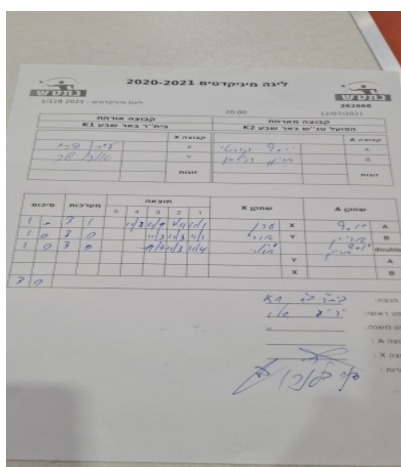

קבוצה אורחת			קבוצה מארחת		
בית"ר באר שבע K1			הפועל טנ"ש באר שבע K2		
בית"ר באר שבע K1		קבוצה X	הפועל טנ"ש באר שבע K2		קבוצה A
ערן פרי	7017	X	יוסף קרסנטי	6835	A
אורי שר	2930	Y	אריק רוייטמן	4488	B
ערן פרי	7017	זוגות	יוסף קרסנטי	6835	זוגות
אורי שר	2930		אריק רוייטמן	4488	

סכום	מערכות	תוצאה					שחקן X		שחקן A			
		5	4	3	2	1						
1	0	3	1		11/8	11/9	7/11	11/1	ערן פרי	X	יוסף קרסנטי	A
2	0	3	0			11/3	11/3	11/1	אורי שר	Y	אריק רוייטמן	B
3	0	3	0			11/7	11/3	11/4	ע פרי/א שר	Db	י קרסנטי/א רוייטמן	Db
									אורי שר	Y	יוסף קרסנטי	A
									ערן פרי	X	אריק רוייטמן	B
3	0											