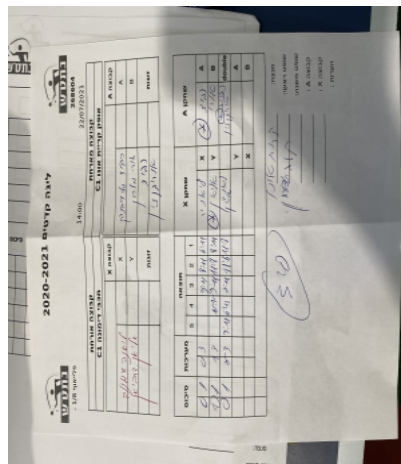

קבוצה אורחת			קבוצה מארחת		
מכבי דימונה C1			אופק קריית אונו C1		
מכבי דימונה C1		קבוצה X	אופק קריית אונו C1		קבוצה A
4516	X	רביד סלודובניק	4244	A	
3691	Y	אורי מלרון	4624	B	
ליאנה שימונוב	4516	זוגות	רביד סלודובניק	4244	זוגות
אליאן דרביאן	3691		אורי בן-זיו	4126	

סכום	מערכות	תוצאה					שחקן X		שחקן A			
		5	4	3	2	1						
0	1	0	3			9/11	8/11	6/11	ליאנה שימונוב	X	רביד סלודובניק	A
0	2	1	3		4/11	9/11	11/8	8/11	אליאן דרביאן	Y	אורי מלרון	B
0	3	2	3	9/11	6/11	2/11	11/6	11/8	ל שימונוב/א דרביאן	Db	ר סלודובניק/א בן-זיו	Db
									אליאן דרביאן	Y	רביד סלודובניק	A
									ליאנה שימונוב	X	אורי מלרון	B
0	3											