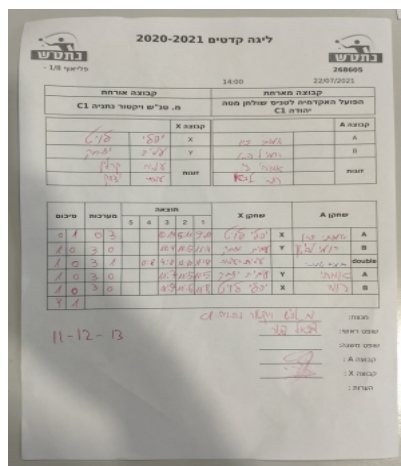

קבוצה אורחת		קבוצה מארחת	
מ. טנ"ש ויקטור נתניה C1		הפועל האקדמיה לטניס שולחן מטה יהודה C1	
מ. טנ"ש ויקטור נתניה C1		קבוצה X	הפועל האקדמיה לטניס שולחן מטה יהודה C1
5507	X	אמיתי זיו	A
2957	Y	רומי לביא	B
2159	זוגות	אמיתי זיו	זוגות
2957		רומי לביא	

סכום	מערכות	תוצאה					שחקן X		שחקן A			
		5	4	3	2	1						
0	1	0	3			12/14	5/11	9/11	יהלי לויט	X	אמיתי זיו	A
1	1	3	0			11/4	11/5	11/4	עמית יצחק	Y	רומי לביא	B
2	1	3	1		11/8	4/11	12/10	11/4	ע קרלין/ע יצחק	Db	א זיו/ר לביא	Db
3	1	3	0			11/7	11/5	11/5	עמית יצחק	Y	אמיתי זיו	A
4	1	3	0			11/9	11/6	11/8	יהלי לויט	X	רומי לביא	B
4	1											