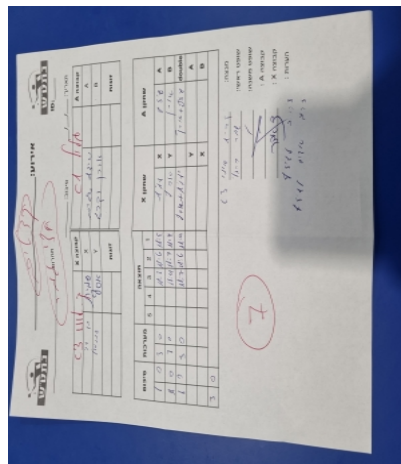

קבוצה אורחת			קבוצה מארחת		
אופק קריית אונו C3			הפועל גליל תחתון C1		
אופק קריית אונו C3		קבוצה X	הפועל גליל תחתון C1		קבוצה A
4444-44	4444	2830	X	שיזף שטרית	3851
444444	4444	3082	Y	אורן וקרט	3162
עמית בן-עמי	2830	זוגות	אורן וקרט	3162	זוגות
אסף חננאל	3082		שיזף שטרית	3851	

סכום	מערכות	תוצאה					שחקן X		שחקן A			
		5	4	3	2	1						
1	0	3	0			11/3	11/6	11/5	עמית בן-עמי	X	שיזף שטרית	A
2	0	3	0			11/4	11/7	11/7	אסף חננאל	Y	אורן וקרט	B
3	0	3	0			11/7	11/6	11/4	ע בן-עמי/א חננאל	Db	א וקרט/ש שטרית	Db
									אסף חננאל	Y	שיזף שטרית	A
									עמית בן-עמי	X	אורן וקרט	B
3	0											