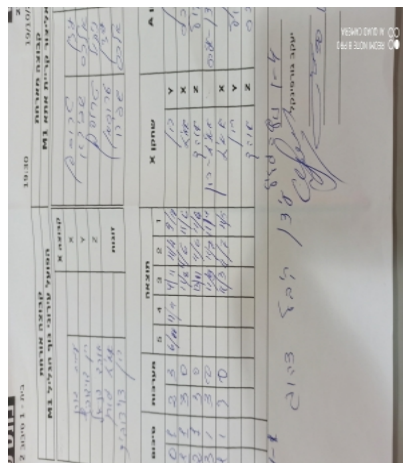

קבוצה אורחת			קבוצה מארחת		
הפועל עירוני נוף הגליל M1			אליצור קריית אתא M1		
הפועל עירוני נוף הגליל M1		קבוצה X	אליצור קריית אתא M1		קבוצה A
עמית גורן	676	X	עידן טרוסמן	624	A
רון דידוביץ	881	Y	אלכסנדר שפירו	2629	B
אוהד פניאל	891	Z	ניקול טרוסמן	1082	C
עמית גורן	676	זוגות	עידן טרוסמן	624	זוגות
רון דידוביץ	881		אלכסנדר שפירו	2629	

סכום	מערכות	תוצאה					שחקן X		שחקן A			
		5	4	3	2	1						
0	1	2	3	6/11	11/4	4/11	11/4	9/11	רון דידוביץ	Y	עידן טרוסמן	A
1	1	3	0			11/8	11/6	11/6	עמית גורן	X	אלכסנדר שפירו	B
2	1	3	0			13/11	11/6	11/6	אוהד פניאל	Z	ניקול טרוסמן	C
3	1	3	0			11/9	11/7	11/4	ע גורן/ר דידוביץ	A	ע טרוסמן/א שפירו	A
4	1	3	0			11/3	11/7	11/5	עמית גורן	Y	עידן טרוסמן	C
									רון דידוביץ	Z	ניקול טרוסמן	B
									אוהד פניאל		אלכסנדר שפירו	double
4	1											

מנצח: הפועל עירוני נוף הגליל M1  
 שופט ראשי: יעקב גורפינקל  
 שופט משנה: \_\_\_\_\_  
 קבוצה A : אליצור קריית אתא M1  
 קבוצה X : הפועל עירוני נוף הגליל M1  
 הערות :