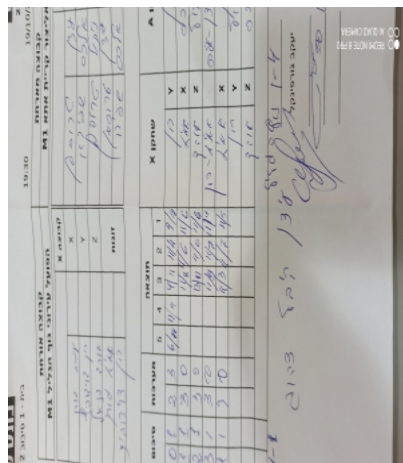

קבוצה אורחת			קבוצה מארחת		
הפועל עירוני נוף הגליל M1			אליצור קריית אתא M1		
הפועל עירוני נוף הגליל M1		קבוצה X	אליצור קריית אתא M1		קבוצה A
4444 4444	676	X	עידן טרוסמן	624	A
44444444 4444	881	Y	אלכסנדר שפירו	2629	B
444444 444444	891	Z	ניקול טרוסמן	1082	C
עמית גורן	676	זוגות	עידן טרוסמן	624	זוגות
רון דוידוביץ	881		אלכסנדר שפירו	2629	

סכום	מערכות	תוצאה					שחקן X		שחקן A			
		5	4	3	2	1						
0	1	2	3	6/11	11/4	4/11	11/4	9/11	רון דוידוביץ	Y	עידן טרוסמן	A
1	1	3	0			11/8	11/6	11/6	עמית גורן	X	אלכסנדר שפירו	B
2	1	3	0			13/11	11/6	11/6	אוהד פניאל	Z	ניקול טרוסמן	C
3	1	3	0			11/9	11/7	11/4	ע גורן/ר דוידוביץ	A	ע טרוסמן/א שפירו	A
4	1	3	0			11/3	11/7	11/5	עמית גורן	Y	עידן טרוסמן	C
									רון דוידוביץ	Z	ניקול טרוסמן	B
									אוהד פניאל		אלכסנדר שפירו	double
4	1											

מנצח: הפועל עירוני נוף הגליל M1
 שופט ראשי: יעקב גורפינקל
 שופט משנה: _____
 קבוצה A : אליצור קריית אתא M1
 קבוצה X : הפועל עירוני נוף הגליל M1
 הערות :