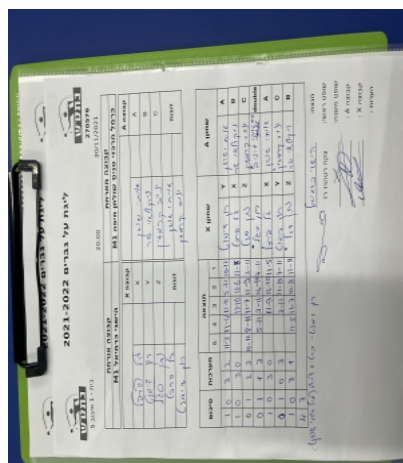

קבוצה אורחת				קבוצה מארחת			
הישגי כרמיאל M1				כרמל מרכזי טניס שולחן חיפה M1			
הישגי כרמיאל M1		קבוצה X		כרמל מרכזי טניס שולחן חיפה M1		קבוצה A	
☐☐☐☐☐☐☐☐	741	X		איתי שושן	2625	A	
☐☐☐☐☐☐☐☐	675	Y		ניקולאי שר	877	B	
☐☐☐☐☐☐☐☐	626	Z		יניב קרמזין	685	C	
גל פרפל	741	זוגות		איתי שושן	2625	זוגות	
רון דימנט	675			יניב קרמזין	685		

סכום	מערכות	תוצאה					שחקן X		שחקן A			
		5	4	3	2	1						
1	0	3	2	11/3	11/4	11/9	5/11	10/12	רון דימנט	Y	איתי שושן	A
2	0	3	0			12/10	11/6	11/8	גל פרפל	X	ניקולאי שר	B
2	1	2	3	10/12	8/11	11/7	11/9	3/11	נתן סגל	Z	יניב קרמזין	C
2	2	1	3		5/11	3/11	16/14	7/11	ג פרפל/ר דימנט	A	א שושן/י קרמזין	A
3	2	3	0			11/9	12/10	11/5	גל פרפל	Y	איתי שושן	C
3	3	0	3			2/11	11/13	7/11	רון דימנט	Z	יניב קרמזין	B
4	3	3	1		11/5	11/7	10/12	11/9	נתן סגל		ניקולאי שר	double
4	3											