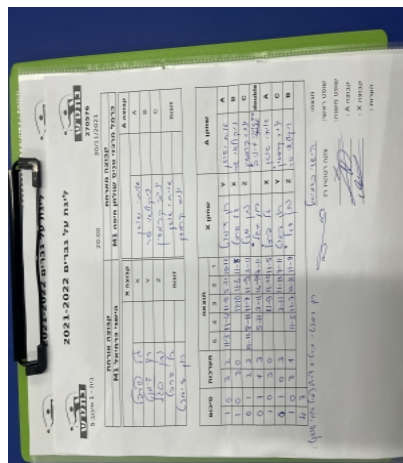

קבוצה אורחת				קבוצה מארחת			
הישגי כרמיאל M1				כרמל מרכזי טניס שולחן חיפה M1			
הישגי כרמיאל M1		קבוצה X		כרמל מרכזי טניס שולחן חיפה M1		קבוצה A	
גל פרפל	741	X		איתי שושן	2625	A	
רון דימנט	675	Y		ניקולאי שר	877	B	
נתן סגל	626	Z		יניב קרמזין	685	C	
גל פרפל	741	זוגות		איתי שושן	2625	זוגות	
רון דימנט	675			יניב קרמזין	685		

סכום	מערכות	תוצאה					שחקן X		שחקן A			
		5	4	3	2	1						
1	0	3	2	11/3	11/4	11/9	5/11	10/12	רון דימנט	Y	איתי שושן	A
2	0	3	0			12/10	11/6	11/8	גל פרפל	X	ניקולאי שר	B
2	1	2	3	10/12	8/11	11/7	11/9	3/11	נתן סגל	Z	יניב קרמזין	C
2	2	1	3		5/11	3/11	16/14	7/11	ג פרפל/ר דימנט	A	א שושן/י קרמזין	A
3	2	3	0			11/9	12/10	11/5	גל פרפל	Y	איתי שושן	C
3	3	0	3			2/11	11/13	7/11	רון דימנט	Z	יניב קרמזין	B
4	3	3	1		11/5	11/7	10/12	11/9	נתן סגל		ניקולאי שר	double
4	3											