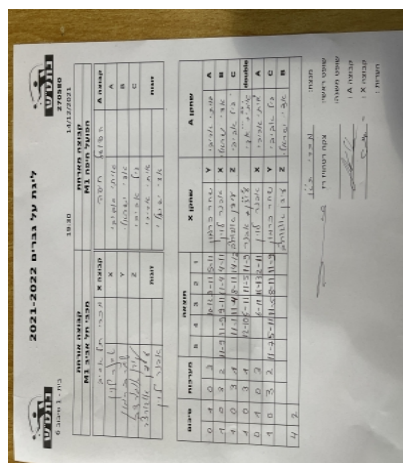

קבוצה אורחת			קבוצה מארחת		
מכבי תל אביב M1			הפועל חיפה M1		
מכבי תל אביב M1		קבוצה X	הפועל חיפה M1		קבוצה A
4444 4444	1199	X	איתי אביבי	2284	A
44444 4444	1992	Y	אדי ישראלי	892	B
44444444 44444	862	Z	גיל אביבי	507	C
אבנר ליון	1199	זוגות	איתי אביבי	2284	זוגות
עידן אוגורצב	862		אדי ישראלי	892	

סכום	מערכות	תוצאה					שחקן X		שחקן A			
		5	4	3	2	1						
0	1	0	3			10/12	9/11	5/11	שחר כרמון	Y	איתי אביבי	A
1	1	3	2	11/9	11/9	9/11	11/4	4/11	אבנר ליון	X	אדי ישראלי	B
2	1	3	1		11/1	11/4	8/11	14/12	עידן אוגורצב	Z	גיל אביבי	C
3	1	3	1		12/10	6/11	11/5	11/9	א ליון/ע אוגורצב	Db	א אביבי/א ישראלי	Db
3	2	0	3			6/11	11/13	2/11	אבנר ליון	X	איתי אביבי	A
4	2	3	2	11/7	5/11	11/5	8/11	11/9	שחר כרמון	Y	גיל אביבי	C
									עידן אוגורצב	Z	אדי ישראלי	B
4	2											