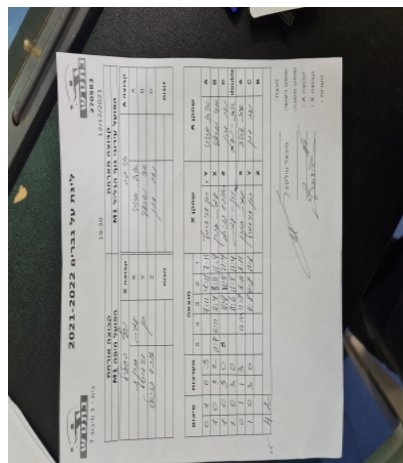

קבוצה אורחת			קבוצה מארחת		
הפועל חיפה M1			הפועל עירוני נוף הגליל M1		
הפועל עירוני נוף הגליל M1		קבוצה X	הפועל חיפה M1		קבוצה A
עמית גורן	676	X	איתי אביבי	2284	A
רון דוידוביץ	881	Y	אדי ישראלי	892	B
אוהד פניאל	891	Z	נדב דהן	1844	C
רון דוידוביץ	881	זוגות	איתי אביבי	2284	זוגות
עמית גורן	676		נדב דהן	1844	

סכום	מערכות	תוצאה					שחקן X		שחקן A			
		5	4	3	2	1						
0	1	0	3			7/11	4/11	7/11	רון דוידוביץ	Y	איתי אביבי	A
1	1	3	2	11/7	6/11	11/4	6/11	11/9	עמית גורן	X	אדי ישראלי	B
2	1	3	0			11/9	11/5	11/4	אוהד פניאל	Z	נדב דהן	C
3	1	3	0			11/6	11/5	11/4	רון דוידוביץ/ע גורן	A	א אביבי/נ דהן	A
3	2	1	3		12/14	11/9	3/11	3/11	עמית גורן	Y	איתי אביבי	C
4	2	3	0			11/8	11/6	11/8	רון דוידוביץ	Z	נדב דהן	B
									אוהד פניאל		אדי ישראלי	double
4	2											

מנצח: הפועל עירוני נוף הגליל M1
 שופט ראשי: מיכאל טילקין
 שופט משנה: _____
 קבוצה A: הפועל חיפה M1
 קבוצה X: הפועל עירוני נוף הגליל M1
 הערות: