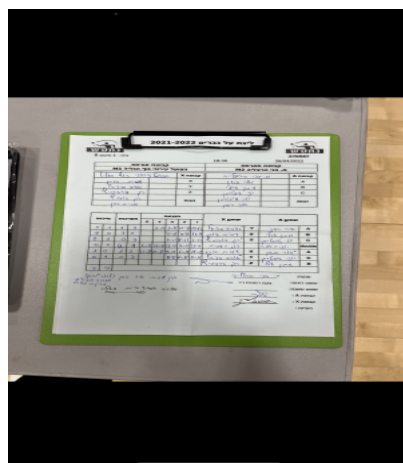

קבוצה אורחת			קבוצה מארחת		
הפועל עירוני נוף הגליל M1			בני הרצליה M2		
הפועל עירוני נוף הגליל M1		קבוצה X	בני הרצליה M2		קבוצה A
עמית גורן	676	X	אור בשן	865	A
אוהד פניאל	891	Y	מתן עולי	1945	B
רון דוידוביץ	881	Z	יונתן שוסטרמן	745	C
עמית גורן	676	זוגות	אור בשן	865	זוגות
רון דוידוביץ	881		יונתן שוסטרמן	745	

סכום	מערכות	תוצאה					שחקן X	שחקן A				
		5	4	3	2	1						
0	1	1	3		3/11	3/11	11/8	10/12	אוהד פניאל	Y	אור בשן	A
1	1	3	0			11/6	11/7	11/9	עמית גורן	X	מתן עולי	B
1	2	0	3			7/11	8/11	3/11	רון דוידוביץ	Z	יונתן שוסטרמן	C
1	3	2	3	6/11	11/7	15/17	7/11	11/7	ע גורן/ר דוידוביץ	A	א בשן/י שוסטרמן	A
2	3	3	2	11/8	11/8	4/11	6/11	11/9	עמית גורן	Y	אור בשן	C
2	4	0	3			8/11	7/11	4/11	אוהד פניאל	Z	יונתן שוסטרמן	B
									רון דוידוביץ		מתן עולי	double
2	4											

מנצח: בני הרצליה M2

שופט ראשי: צקה רטהויז רז

שופט משנה:

קבוצה A : בני הרצליה M2

קבוצה X : הפועל עירוני נוף הגליל M1

הערות :