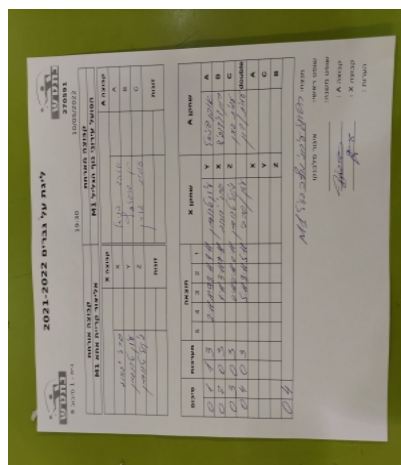

קבוצה אורחת			קבוצה מארחת		
אליצור קריית אתא M1			הפועל עירוני נוף הגליל M1		
אליצור קריית אתא M1		קבוצה X	הפועל עירוני נוף הגליל M1		קבוצה A
סרגיי יגורוב	2799	X	אוהד פניאל	891	A
עידן טרוסמן	624	Y	רון דוידוביץ	881	B
ניקול טרוסמן	1082	Z	עמית גורן	676	C
עידן טרוסמן	624	זוגות	עמית גורן	676	זוגות
סרגיי יגורוב	2799		רון דוידוביץ	881	

סכום	מערכות	תוצאה					שחקן X		שחקן A			
		5	4	3	2	1						
0	1	1	3		2/11	11/9	8/11	9/11	עידן טרוסמן	Y	אוהד פניאל	A
0	2	0	3			9/11	3/11	7/11	סרגיי יגורוב	X	רון דוידוביץ	B
0	3	0	3			0/11	0/11	0/11	ניקול טרוסמן	Z	עמית גורן	C
0	4	0	3			5/11	8/11	5/11	ע טרוסמן/ס יגורוב	A	ע גורן/ר דוידוביץ	A
									סרגיי יגורוב	Y	אוהד פניאל	C
									עידן טרוסמן	Z	עמית גורן	B
									ניקול טרוסמן		רון דוידוביץ	double
0	4											