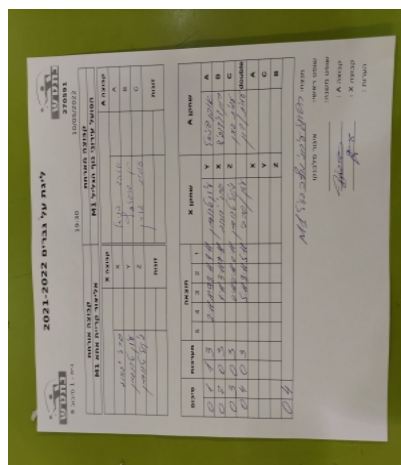

קבוצה אורחת			קבוצה מארחת		
אליצור קריית אתא M1			הפועל עירוני נוף הגליל M1		
אליצור קריית אתא M1		קבוצה X	הפועל עירוני נוף הגליל M1		קבוצה A
444444 444444	2799	X	אוהד פניאל	891	A
444444 444444	624	Y	רון דוידוביץ	881	B
444444 444444	1082	Z	עמית גורן	676	C
עידן טרוסמן	624	זוגות	עמית גורן	676	זוגות
סרגיי יגורוב	2799		רון דוידוביץ	881	

סכום	מערות	תוצאה					שחקן X		שחקן A			
		5	4	3	2	1						
0	1	1	3		2/11	11/9	8/11	9/11	עידן טרוסמן	Y	אוהד פניאל	A
0	2	0	3			9/11	3/11	7/11	סרגיי יגורוב	X	רון דוידוביץ	B
0	3	0	3			0/11	0/11	0/11	ניקול טרוסמן	Z	עמית גורן	C
0	4	0	3			5/11	8/11	5/11	ע טרוסמן/ס יגורוב	Db	ע גורן/ר דוידוביץ	Db
									סרגיי יגורוב	X	אוהד פניאל	A
									עידן טרוסמן	Y	עמית גורן	C
									ניקול טרוסמן	Z	רון דוידוביץ	B
0	4											