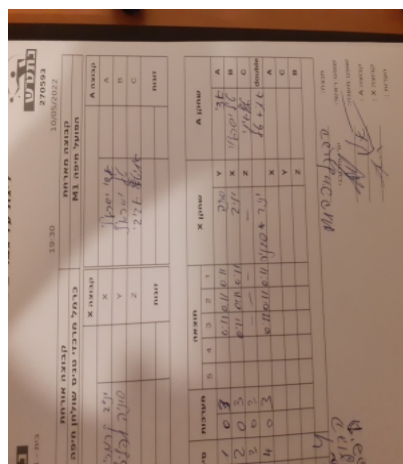

קבוצה אורחת			קבוצה מארחת		
כרמל מרכזי טניס שולחן חיפה M1			הפועל חיפה M1		
כרמל מרכזי טניס שולחן חיפה M1		קבוצה X	הפועל חיפה M1		קבוצה A
44444444 444444	685	X	אדי ישראלי	892	A
4444444444 44444444	1065	Y	טל ישראלי	651	B
שם:	ת"ז:	Z	איתי אביבי	2284	C
יניב קרמזין	685	זוגות	איתי אביבי	2284	זוגות
סוניה טיפליצקי	1065		טל ישראלי	651	

סכום	מערכות	תוצאה					שחקן X		שחקן A			
		5	4	3	2	1						
0	1	0	3			0/11	0/11	0/11	סוניה טיפליצקי	Y	אדי ישראלי	A
0	2	0	3			0/11	0/11	0/11	יניב קרמזין	X	טל ישראלי	B
0	3	0	3			0/11	0/11	0/11		Z	איתי אביבי	C
0	4	0	3			0/11	0/11	0/11	י קרמזין/ס טיפליצקי	A	א אביבי/ט ישראלי	A
									יניב קרמזין	Y	אדי ישראלי	C
									סוניה טיפליצקי	Z	איתי אביבי	B
											טל ישראלי	double
0	4											