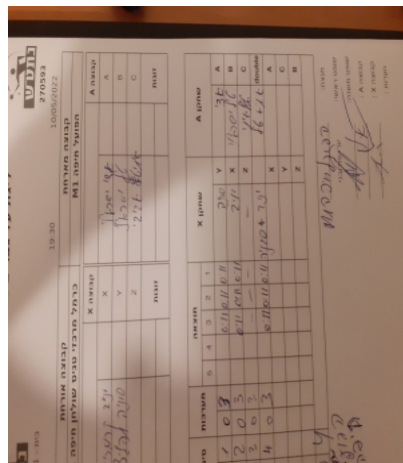

קבוצה אורחת			קבוצה מארחת		
כרמל מרכזי טניס שולחן חיפה M1			הפועל חיפה M1		
כרמל מרכזי טניס שולחן חיפה M1		קבוצה X	הפועל חיפה M1		קבוצה A
יניב קרמזין	685	X	אדי ישראלי	892	A
סוניה טיפליצקי	1065	Y	טל ישראלי	651	B
	שם:	ת"ז:	איתי אביבי	2284	C
יניב קרמזין	685	זוגות	איתי אביבי	2284	זוגות
סוניה טיפליצקי	1065		טל ישראלי	651	

סכום	מערכות	תוצאה					שחקן X		שחקן A			
		5	4	3	2	1						
0	1	0	3			0/11	0/11	0/11	סוניה טיפליצקי	Y	אדי ישראלי	A
0	2	0	3			0/11	0/11	0/11	יניב קרמזין	X	טל ישראלי	B
0	3	0	3			0/11	0/11	0/11		Z	איתי אביבי	C
0	4	0	3			0/11	0/11	0/11	י קרמזין/ס טיפליצקי	A	א אביבי/ט ישראלי	A
									יניב קרמזין	Y	אדי ישראלי	C
									סוניה טיפליצקי	Z	איתי אביבי	B
											טל ישראלי	double
0	4											