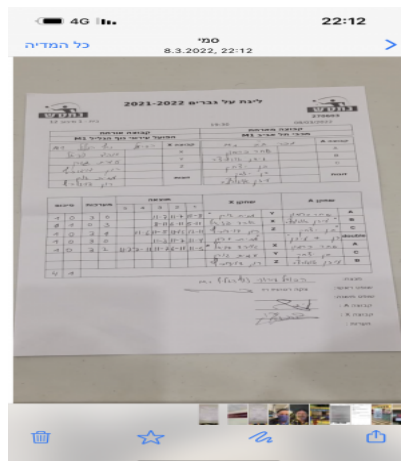

קבוצה אורחת			קבוצה מארחת		
הפועל עירוני נוף הגליל M1			מכבי תל אביב M1		
הפועל עירוני נוף הגליל M1		קבוצה X	מכבי תל אביב M1		קבוצה A
44444 44444	891	X	שחר כרמון	1992	A
44444 44444	676	Y	עידן אוגורצב	862	B
44444444444 44444	881	Z	בן יצחק	617	C
עמית גורן	676	זוגות	עידן אוגורצב	862	זוגות
רון דידוביץ	881		בן יצחק	617	

סכום	מערכות	תוצאה					שחקן X		שחקן A			
		5	4	3	2	1						
1	0	3	0			11/7	11/7	11/8	עמית גורן	Y	שחר כרמון	A
1	1	0	3			8/11	6/11	5/11	אוהד פניאל	X	עידן אוגורצב	B
2	1	3	1		11/6	11/5	13/15	13/11	רון דידוביץ	Z	בן יצחק	C
3	1	3	0			11/3	11/7	11/4	ע גורן/ר דידוביץ	A	ע אוגורצב/ב יצחק	A
4	1	3	2	11/7	7/11	11/7	6/11	11/5	אוהד פניאל	Y	שחר כרמון	C
									עמית גורן	Z	בן יצחק	B
									רון דידוביץ		עידן אוגורצב	double
4	1											

מנצח: הפועל עירוני נוף הגליל M1
 שופט ראשי: צקה רטהויז רז
 שופט משנה: _____
 קבוצה A: מכבי תל אביב M1
 קבוצה X: הפועל עירוני נוף הגליל M1
 הערות: