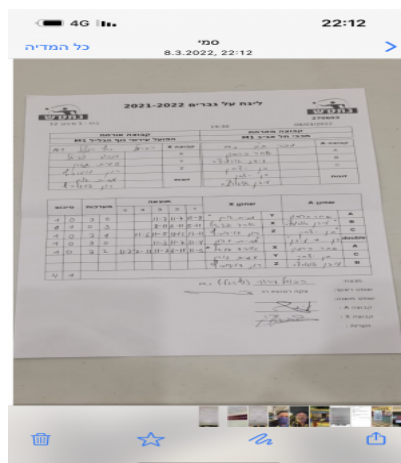

קבוצה אורחת			קבוצה מארחת		
הפועל עירוני נוף הגליל M1			מכבי תל אביב M1		
הפועל עירוני נוף הגליל M1		קבוצה X	מכבי תל אביב M1		קבוצה A
אוהד פניאל	891	X	שחר כרמון	1992	A
עמית גורן	676	Y	עידן אוגורצב	862	B
רון דוידוביץ	881	Z	בן יצחק	617	C
עמית גורן	676	זוגות	עידן אוגורצב	862	זוגות
רון דוידוביץ	881		בן יצחק	617	

סכום	מערכות	תוצאה					שחקן X	שחקן A				
		5	4	3	2	1						
1	0	3	0			11/7	11/7	11/8	עמית גורן	Y	שחר כרמון	A
1	1	0	3			8/11	6/11	5/11	אוהד פניאל	X	עידן אוגורצב	B
2	1	3	1		11/6	11/5	13/15	13/11	רון דוידוביץ	Z	בן יצחק	C
3	1	3	0			11/3	11/7	11/4	ע גורן/ר דוידוביץ	A	ע אוגורצב/ב יצחק	A
4	1	3	2	11/7	7/11	11/7	6/11	11/5	אוהד פניאל	Y	שחר כרמון	C
									עמית גורן	Z	בן יצחק	B
									רון דוידוביץ		עידן אוגורצב	double
4	1											

מנצח: הפועל עירוני נוף הגליל M1

שופט ראשי: צקה רטהויז רז

שופט משנה: \_\_\_\_\_

קבוצה A : מכבי תל אביב M1

קבוצה X : הפועל עירוני נוף הגליל M1

הערות :