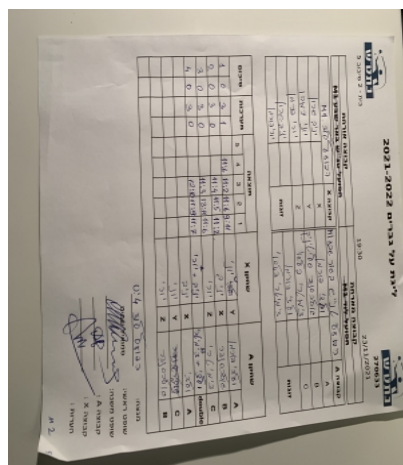

קבוצה אורחת			קבוצה מארחת		
הפועל טנ"ש באר שבע M1			הפועל לוד M1		
הפועל לוד M1		קבוצה X	הפועל טנ"ש באר שבע M1		קבוצה A
4444 4444	882	X	ולדי פורמן	753	A
444444 444444	845	Y	אלכסנדר סליטרניק	1511	B
444444 444444	888	Z	דימיטרי פלאי	6607	C
יניב שרון	882	זוגות	ולדי פורמן	753	זוגות
יורי פורמן	888		דימיטרי פלאי	6607	

סכום	מערכות	תוצאה					שחקן X		שחקן A			
		5	4	3	2	1						
1	0	3	1		11/6	11/2	11/6	9/11	יוני ירמיהו	Y	ולדי פורמן	A
2	0	3	0			11/4	11/5	11/2	יניב שרון	X	אלכסנדר סליטרניק	B
3	0	3	0			11/3	13/11	11/6	יורי פורמן	Z	דימיטרי פלאי	C
4	0	3	0			12/10	11/9	11/7	י שרון/י פורמן	A	ו פורמן/ד פלאי	A
									יניב שרון	Y	ולדי פורמן	C
									יוני ירמיהו	Z	דימיטרי פלאי	B
									יורי פורמן		אלכסנדר סליטרניק	double
4	0											

מנצח: הפועל לוד M1  
 שופט ראשי: סמואיל שמיס  
 שופט משנה: \_\_\_\_\_  
 קבוצה A: הפועל טנ"ש באר שבע M1  
 קבוצה X: הפועל לוד M1  
 הערות: