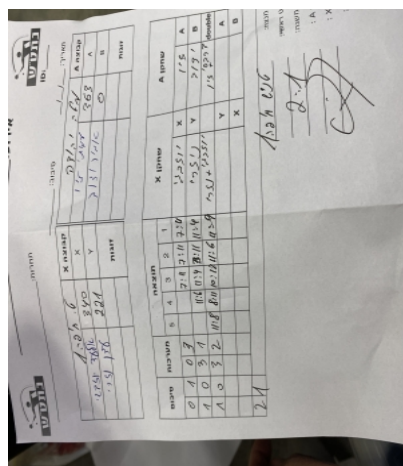

משחקי מבחן - סיבוב 1

270727

00:00

19/09/2021

קבוצה אורחת		קבוצה מארחת	
טניס שולחן חיפה J1		הפועל האקדמיה לטניס שולחן מטה יהודה J1	
טניס שולחן חיפה J1		קבוצה X	הפועל האקדמיה לטניס שולחן מטה יהודה J1
4123	X	3777	A
4562	Y	5585	B
אלעד יוזבגי	4123	5587	זוגות
עדן נזרי	4562	3777	

סכום	מערכות	תוצאה					שחקן X		שחקן A			
		5	4	3	2	1						
0	1	0	3			7/11	7/11	7/11	אלעד יוזבגי	X	אמיתי זיו	A
1	1	3	1		11/8	11/4	3/11	11/4	עדן נזרי	Y	אמיר ידוב	B
2	1	3	2	11/8	11/8	10/12	6/11	11/9	א יוזבגי/ע נזרי	Db	נ דרבסי/א זיו	Db
2	1											