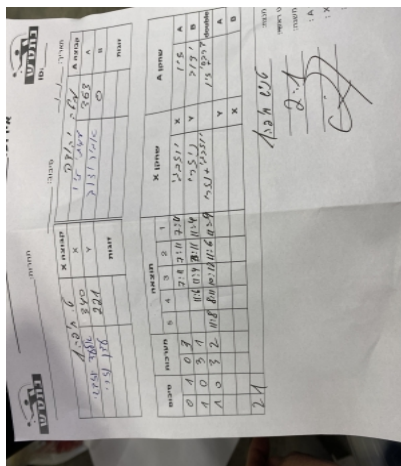

משחקי מבחן - סיבוב 1

270727

00:00

19/09/2021

קבוצה אורחת			קבוצה מארחת		
טניס שולחן חיפה J1			הפועל האקדמיה לטניס שולחן מטה יהודה J1		
טניס שולחן חיפה J1		קבוצה X	הפועל האקדמיה לטניס שולחן מטה יהודה J1		קבוצה A
אלעד יוזבגי	4123	X	אמיתי זיו	3777	A
עדן נזרי	4562	Y	אמיר ידוב	5585	B
אלעד יוזבגי	4123	זוגות	ניבי דרבסי	5587	זוגות
עדן נזרי	4562		אמיתי זיו	3777	

סכום	מערכות	תוצאה					שחקן X		שחקן A			
		5	4	3	2	1						
0	1	0	3			7/11	7/11	7/11	אלעד יוזבגי	X	אמיתי זיו	A
1	1	3	1		11/8	11/4	3/11	11/4	עדן נזרי	Y	אמיר ידוב	B
2	1	3	2	11/8	11/8	10/12	6/11	11/9	א יוזבגי/ע נזרי	Db	נ דרבסי/א זיו	Db
2	1											