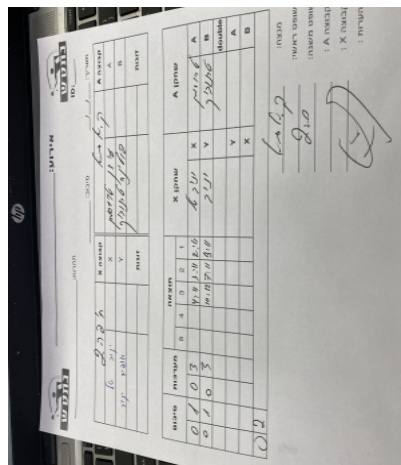

קבוצה אורחת			קבוצה מארחת		
טניס שולחן חיפה J2			אליצור קריית אתא J1		
טניס שולחן חיפה J2		קבוצה X	אליצור קריית אתא J1		קבוצה A
44444	4119	X	עידן טרוסמן	624	A
44444444	6873	Y	פולינה טרנוביך	4286	B
	0	זוגות		0	זוגות
	0			0	

סכום	מערכות	תוצאה					שחקן X		שחקן A			
		5	4	3	2	1						
0	1	0	3			4/11	3/11	2/11	יניב טל	X	עידן טרוסמן	A
0	2	0	3			10/12	7/11	3/11	אופיר יניב	Y	פולינה טרנוביך	B
									/	Db	/	Db
0	2											

מנצח: אליצור קריית אתא J1