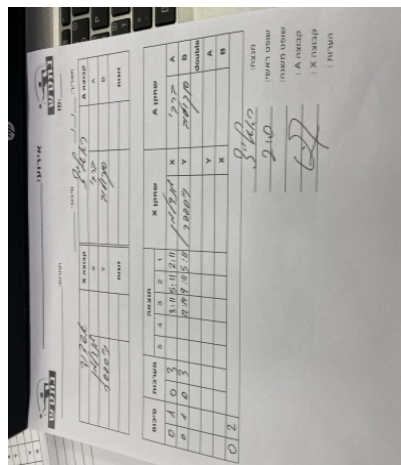

| קבוצה אורחת    |      |         | קבוצה מארחת          |      |         |
|----------------|------|---------|----------------------|------|---------|
| בית"ר אשדוד J1 |      |         | בית"ר ראשון לציון J2 |      |         |
| בית"ר אשדוד J1 |      | קבוצה X | בית"ר ראשון לציון J2 |      | קבוצה A |
| 44444444       | 4898 | X       | הילי ברבי            | 2369 | A       |
| 44444444       | 4525 | Y       | סטניסלב סוקולוב      | 3188 | B       |
|                | 0    | זוגות   |                      | 0    | זוגות   |
|                | 0    |         |                      | 0    |         |

| סכום | מערכות | תוצאה |   |   |   |       | שחקן X |      | שחקן A        |    |                 |    |
|------|--------|-------|---|---|---|-------|--------|------|---------------|----|-----------------|----|
|      |        | 5     | 4 | 3 | 2 | 1     |        |      |               |    |                 |    |
| 0    | 1      | 0     | 3 |   |   | 3/11  | 5/11   | 2/11 | גבריאל גנדלמן | X  | הילי ברבי       | A  |
| 0    | 2      | 0     | 3 |   |   | 12/14 | 9/11   | 5/11 | מישל וייספפר  | Y  | סטניסלב סוקולוב | B  |
|      |        |       |   |   |   |       |        |      | /             | Db | /               | Db |
| 0    | 2      |       |   |   |   |       |        |      |               |    |                 |    |