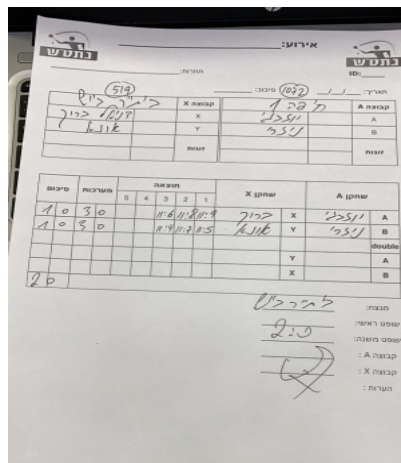

קבוצה אורחת			קבוצה מארחת		
בית"ר באר שבע J1			טניס שולחן חיפה J1		
בית"ר באר שבע J1		קבוצה X	טניס שולחן חיפה J1		קבוצה A
4444 44444	5319	X	אלעד יוזבגי	4123	A
4444 44444	3143	Y	עדן נזרי	4562	B
	0	זוגות		0	זוגות
	0			0	

סכום	מערכות	תוצאה					שחקן X		שחקן A			
		5	4	3	2	1						
1	0	3	0			11/6	11/8	11/9	דניאל ברוך	X	אלעד יוזבגי	A
2	0	3	0			11/9	11/7	11/5	יפתח אונא	Y	עדן נזרי	B
									/	Db	/	Db
2	0											

מנצח: בית"ר באר שבע J1  
 שופט ראשי: \_\_\_\_\_  
 שופט משנה: \_\_\_\_\_  
 קבוצה A : טניס שולחן חיפה J1  
 קבוצה X : בית"ר באר שבע J1  
 הערות :