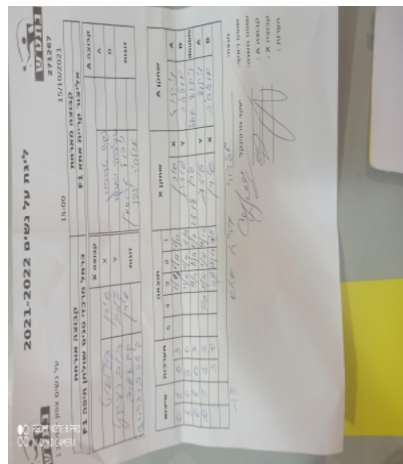

על נשים צפון - סיבוב 1

271267

15:00

15/10/2021

קבוצה אורחת			קבוצה מארחת		
כרמל מרכזי טניס שולחן חיפה F1			אליצור קריית אתא F1		
כרמל מרכזי טניס שולחן חיפה F1		קבוצה X	אליצור קריית אתא F1		קבוצה A
שירן קליאוט	2673	X	ניקול טרוסמן	1082	A
יליזבטה בוברובסקי	6752	Y	אולסיה יאנקו	1986	B
שירן קליאוט	2673	זוגות	ניקול טרוסמן	1082	זוגות
יליזבטה בוברובסקי	6752		אולסיה יאנקו	1986	

סכום	מערכות	תוצאה					שחקן X		שחקן A			
		5	4	3	2	1						
0	1	0	3			7/11	5/11	9/11	שירן קליאוט	X	ניקול טרוסמן	A
1	1	3	0			11/4	11/4	11/9	יליזבטה בוברובסקי	Y	אולסיה יאנקו	B
1	2	0	3			9/11	8/11	5/11	ש קליאוט/י בוברובסקי	Db	ניקול טרוסמן/א יאנקו	Db
1	3	1	3		11/13	11/9	3/11	10/12	יליזבטה בוברובסקי	Y	ניקול טרוסמן	A
									שירן קליאוט	X	אולסיה יאנקו	B
<b>1</b>	<b>3</b>											

מנצח: אליצור קריית אתא F1  
 שופט ראשי: יעקב גורפינקל  
 שופט משנה: \_\_\_\_\_  
 קבוצה A: אליצור קריית אתא F1  
 קבוצה X: כרמל מרכזי טניס שולחן חיפה F1  
 הערות: