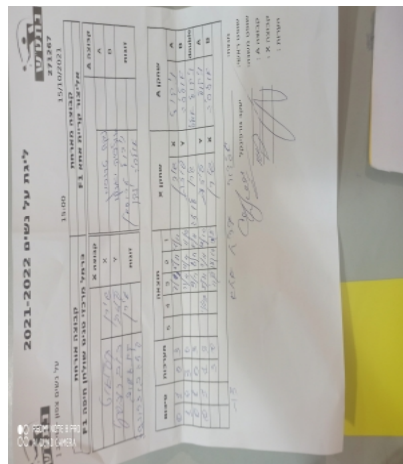

על נשים צפון - סיבוב 1

271267

15:00

15/10/2021

קבוצה אורחת			קבוצה מארחת		
כרמל מרכזי טניס שולחן חיפה F1			אליצור קריית אתא F1		
כרמל מרכזי טניס שולחן חיפה F1		קבוצה X	אליצור קריית אתא F1		קבוצה A
44444444 44444	2673	X	ניקול טרוסמן	1082	A
444444444444 44444444444	6752	Y	אולסיה יאנקו	1986	B
שירן קליאוט	2673	זוגות	ניקול טרוסמן	1082	זוגות
יליזבטה בוברובסקי	6752		אולסיה יאנקו	1986	

סכום	מערכות	תוצאה					שחקן X		שחקן A			
		5	4	3	2	1						
0	1	0	3			7/11	5/11	9/11	שירן קליאוט	X	ניקול טרוסמן	A
1	1	3	0			11/4	11/4	11/9	יליזבטה בוברובסקי	Y	אולסיה יאנקו	B
1	2	0	3			9/11	8/11	5/11	ש קליאוט/י בוברובסקי	Db	ניקול טרוסמן/א יאנקו	Db
1	3	1	3		11/13	11/9	3/11	10/12	יליזבטה בוברובסקי	Y	ניקול טרוסמן	A
									שירן קליאוט	X	אולסיה יאנקו	B
<b>1</b>	<b>3</b>											

מנצח: אליצור קריית אתא F1  
 שופט ראשי: יעקב גורפינקל  
 שופט משנה: \_\_\_\_\_  
 קבוצה A: אליצור קריית אתא F1  
 קבוצה X: כרמל מרכזי טניס שולחן חיפה F1  
 הערות: