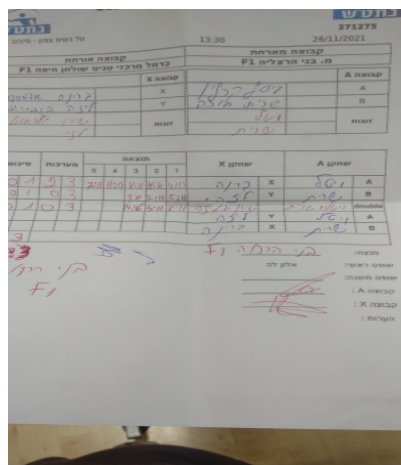

על נשים צפון - סיבוב 4

271275

13:30

26/11/2021

קבוצה אורחת			קבוצה מארחת		
כרמל מרכזי טניס שולחן חיפה F1			בני הרצליה F1		
כרמל מרכזי טניס שולחן חיפה F1		קבוצה X	בני הרצליה F1		קבוצה A
1043	X	ויטל קרלין	1033	A	
6752	Y	שרית חוזה	1115	B	
2673	זוגות	ויטל קרלין	1033	זוגות	
6752		שרית חוזה	1115		

סכום	מערכות	תוצאה					שחקן X	שחקן A				
		5	4	3	2	1						
0	1	2	3	7/11	11/9	8/11	12/10	4/11	קרינה אדמסקי	X	ויטל קרלין	A
0	2	0	3			9/11	7/11	5/11	יליזבטה בוברובסקי	Y	שרית חוזה	B
0	3	0	3			14/16	4/11	8/11	ש קליאוט'י בוברובסקי	Db	ויטל קרלין/ ש חוזה	Db
									יליזבטה בוברובסקי	Y	ויטל קרלין	A
									קרינה אדמסקי	X	שרית חוזה	B
0	3											

מנצח: בני הרצליה F1

שופט ראשי: אלון לב

שופט משנה:

קבוצה A : בני הרצליה F1

קבוצה X : כרמל מרכזי טניס שולחן חיפה F1

הערות :