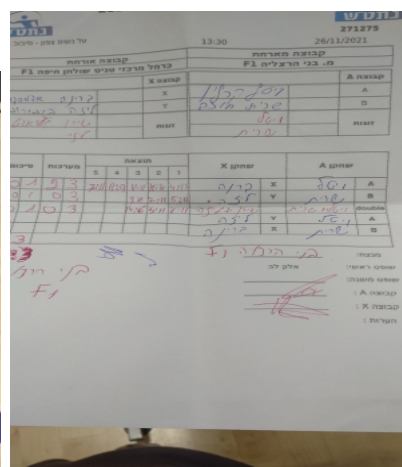

קבוצה אורחת			קבוצה מארחת		
כרמל מרכזי טניס שולחן חיפה F1			בני הרצליה F1		
כרמל מרכזי טניס שולחן חיפה F1		קבוצה X	בני הרצליה F1		קבוצה A
קרינה אדמסקי	1043	X	ויטל קרלין	1033	A
יליזבטה בוברובסקי	6752	Y	שרית חוזה	1115	B
שירן קליאוט	2673	זוגות	ויטל קרלין	1033	זוגות
יליזבטה בוברובסקי	6752		שרית חוזה	1115	

סכום	מערכות	תוצאה					שחקן X	שחקן A				
		5	4	3	2	1						
0	1	2	3	7/11	11/9	8/11	12/10	4/11	קרינה אדמסקי	X	ויטל קרלין	A
0	2	0	3			9/11	7/11	5/11	יליזבטה בוברובסקי	Y	שרית חוזה	B
0	3	0	3			14/16	4/11	8/11	ש קליאוט/י בוברובסקי	Db	ויטל קרלין/ש חוזה	Db
									יליזבטה בוברובסקי	Y	ויטל קרלין	A
									קרינה אדמסקי	X	שרית חוזה	B
0	3											