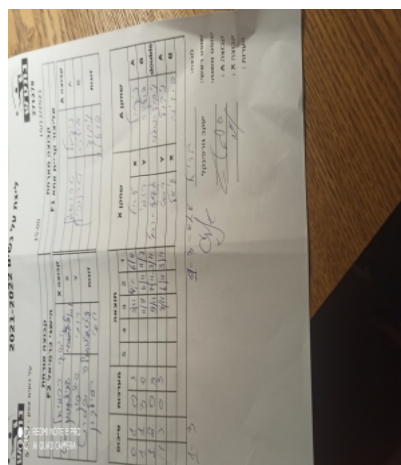

קבוצה אורחת			קבוצה מארחת		
הישגי כרמיאל F2			אליצור קריית אתא F1		
הישגי כרמיאל F2		קבוצה X	אליצור קריית אתא F1		קבוצה A
ליאל שוט	2944	X	ניקול טרוסמן	1082	A
רומי טילקין	2269	Y	פולינה טרנוביך	4286	B
ליאל שוט	2944	זוגות	פולינה טרנוביך	4286	זוגות
רומי טילקין	2269		ניקול טרוסמן	1082	

סכום	מערכות	תוצאה					שחקן X		שחקן A			
		5	4	3	2	1						
0	1	0	3			3/11	4/11	6/11	ליאל שוט	X	ניקול טרוסמן	A
1	1	3	0			11/8	11/7	11/6	רומי טילקין	Y	פולינה טרנוביך	B
1	2	0	3			9/11	7/11	3/11	ל שוט/ר טילקין	Db	פ טרנוביך/נ טרוסמן	Db
1	3	0	3			7/11	6/11	3/11	רומי טילקין	Y	ניקול טרוסמן	A
									ליאל שוט	X	פולינה טרנוביך	B
1	3											