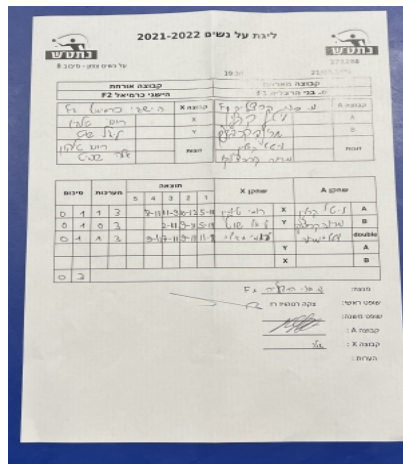

על נשים צפון - סיבוב 8

271288

19:30

21/03/2022

קבוצה אורחת			קבוצה מארחת		
הישגי כרמיאל F2			בני הרצליה F1		
הישגי כרמיאל F2		קבוצה X	בני הרצליה F1		קבוצה A
□□□□□□□□ □□□□	2269	X	ויטל קרלין	1033	A
□□□□ □□□□	2944	Y	מרינה קרבצנקו	1692	B
רומי טילקין	2269	זוגות	ויטל קרלין	1033	זוגות
אלה שביט	2916		מרינה קרבצנקו	1692	

סכום	מערכות	תוצאה					שחקן X		שחקן A			
		5	4	3	2	1						
0	1	1	3		8/11	11/9	10/12	5/11	רומי טילקין	X	ויטל קרלין	A
0	2	0	3			2/11	9/11	5/11	ליאל שוט	Y	מרינה קרבצנקו	B
0	3	1	3		9/11	7/11	9/11	11/8	ר טילקין/א שביט	Db	ויטל קרלין/מ קרבצנקו	Db
									ליאל שוט	Y	ויטל קרלין	A
									רומי טילקין	X	מרינה קרבצנקו	B
0	3											