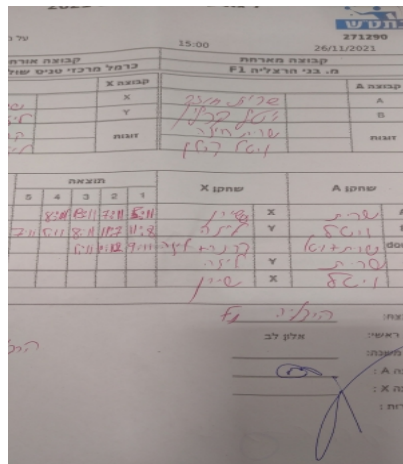

על נשים צפון - סיבוב 9

271290

15:00

26/11/2021

קבוצה אורחת			קבוצה מארחת		
כרמל מרכזי טניס שולחן חיפה F1			בני הרצליה F1		
כרמל מרכזי טניס שולחן חיפה F1		קבוצה X	בני הרצליה F1		קבוצה A
44444444 44444	2673	X	שרית חוזה	1115	A
444444444444 44444444444	6752	Y	ויטל קרלין	1033	B
קרינה אדמסקי	1043	זוגות	שרית חוזה	1115	זוגות
יליזבטה בוברובסקי	6752		ויטל קרלין	1033	

סכום	מערכות	תוצאה					שחקן X		שחקן A			
		5	4	3	2	1						
0	1	1	3		8/11	13/11	7/11	5/11	שירן קליאוט	X	שרית חוזה	A
0	2	2	3	7/11	5/11	8/11	11/7	11/8	יליזבטה בוברובסקי	Y	ויטל קרלין	B
0	3	0	3			5/11	10/12	9/11	ק אדמסקי/י בוברובסקי	Db	ש חוזה/ו קרלין	Db
									יליזבטה בוברובסקי	Y	שרית חוזה	A
									שירן קליאוט	X	ויטל קרלין	B
0	3											