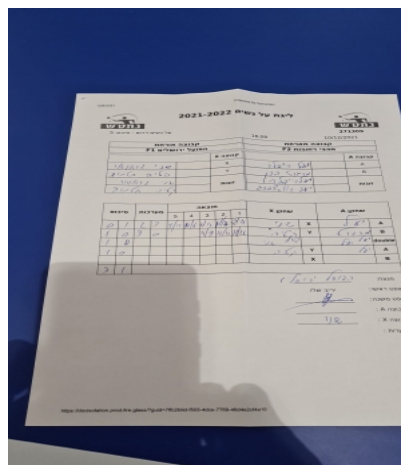

קבוצה אורחת			קבוצה מארחת		
הפועל ירושלים F1			מכבי רחובות F2		
הפועל ירושלים F1		קבוצה X	מכבי רחובות F2		קבוצה A
4 4 4 4 4 4 4 4 4 4	515	X	יעל רייפּלר	2922	A
4 4 4 4 4 4 4 4 4 4	529	Y	מרגרט ברן	1034	B
שני גראואר חן	515	זוגות	יעל רייפּלר	2922	זוגות
יקטרינה חטמוב	529		יעל שוורצברג	3808	

סכום	מערכות	תוצאה					שחקן X		שחקן A			
		5	4	3	2	1						
0	1	2	3	9/11	11/6	7/11	11/7	8/11	שני גראואר חן	X	יעל רייפּלר	A
1	1	3	0			11/9	12/10	13/11	יקטרינה חטמוב	Y	מרגרט ברן	B
2	1	3	0			11/0	11/0	11/0	ש גראואר חן/ חטמוב	Db	יעל רייפּלר/ שוורצברג	Db
3	1	3	0			11/0	11/0	11/0	יקטרינה חטמוב	Y	יעל רייפּלר	A
									שני גראואר חן	X	מרגרט ברן	B
3	1											

מנצח: הפועל ירושלים F1
שופט ראשי: יריב שלו
שופט משנה:
קבוצה A: מכבי רחובות F2
קבוצה X: הפועל ירושלים F1
הערות: