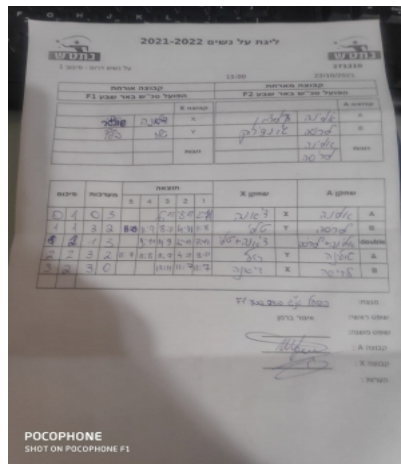

על נשים דרום - סיבוב 1

271310

16:00

15/10/2021

קבוצה אורחת			קבוצה מארחת			
הפועל טנ"ש באר שבע F1			הפועל טנ"ש באר שבע F2			
הפועל טנ"ש באר שבע F1		קבוצה X	הפועל טנ"ש באר שבע F2		קבוצה A	
□□□□□□ □□□□□□		3067	X	אלינה לנצמן	1399	A
□□□□ □□□□		1063	Y	לריסה גונצ'רוק	1245	B
טלי בלץ		1063	זוגות	לריסה גונצ'רוק	1245	זוגות
דיאנה שווגר		3067		אלינה לנצמן	1399	

סכום	מערכות	תוצאה					שחקן X		שחקן A			
		5	4	3	2	1						
0	1	0	3			6/11	8/11	2/11	דיאנה שווגר	X	אלינה לנצמן	A
1	1	3	2	11/6	11/9	8/11	4/11	11/8	טלי בלץ	Y	לריסה גונצ'רוק	B
1	2	1	3		9/11	11/9	6/11	7/11	ט בלץ/ד שווגר	Db	ל גונצ'רוק/א לנצמן	Db
2	2	3	2	11/7	11/8	11/9	4/11	8/11	טלי בלץ	Y	אלינה לנצמן	A
3	2	3	0			13/11	11/7	11/7	דיאנה שווגר	X	לריסה גונצ'רוק	B
3	2											

מנצח: הפועל טנ"ש באר שבע F1
 שופט ראשי: איגור ברמן
 שופט משנה: _____
 קבוצה A: הפועל טנ"ש באר שבע F2
 קבוצה X: הפועל טנ"ש באר שבע F1
 הערות: