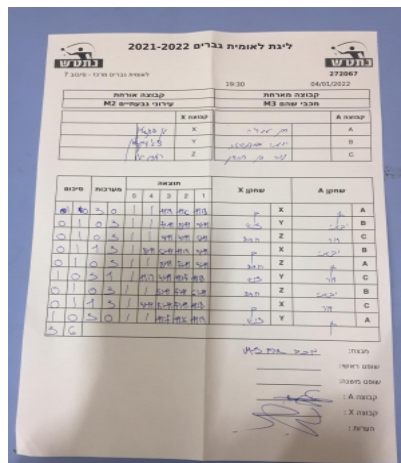

קבוצה אורחת			קבוצה מארחת		
עירוני גבעתיים M2			מכבי שהם M3		
עירוני גבעתיים M2		קבוצה X	מכבי שהם M3		קבוצה A
שם השחקן	סכום	תוצאה	שחקן X	שחקן A	תוצאה
חן עזריה	2964	X	בן הורנשטיין	חן עזריה	A
יבגני ספוזניקוב	970	Y	ציגי דיקשטיין	יבגני ספוזניקוב	B
דור בן-חורין	6941	Z	רתם יגיל	דור בן-חורין	C

סכום	מערכות	תוצאה					שחקן X		שחקן A		
		5	4	3	2	1	שחקן X	שחקן A			
1	0	3	0			11/9	11/6	11/8	בן הורנשטיין	חן עזריה	A
1	1	0	3			7/11	8/11	9/11	ציגי דיקשטיין	יבגני ספוזניקוב	B
1	2	0	3			9/11	4/11	6/11	רתם יגיל	דור בן-חורין	C
1	3	1	3		8/11	6/11	11/9	9/11	בן הורנשטיין	יבגני ספוזניקוב	B
1	4	0	3			8/11	7/11	9/11	רתם יגיל	חן עזריה	A
2	4	3	1		11/9	4/11	11/7	11/8	ציגי דיקשטיין	דור בן-חורין	C
2	5	0	3			5/11	7/11	6/11	רתם יגיל	יבגני ספוזניקוב	B
2	6	1	3		9/11	8/11	7/11	11/8	בן הורנשטיין	דור בן-חורין	C
3	6	3	0			11/7	11/6	11/9	ציגי דיקשטיין	חן עזריה	A
3	6										