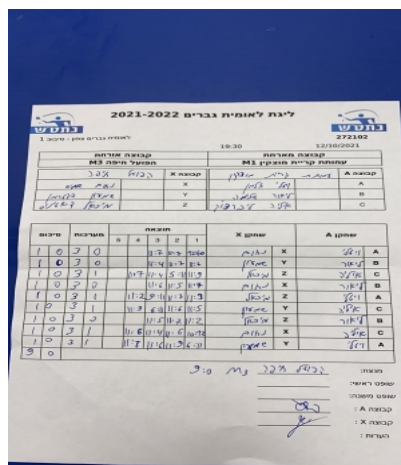

לאומית גברים צפון - סיבוב 1

272102

19:30

12/10/2021

| קבוצה אורחת | | | קבוצה מארחת | | |
|---------------|------|---------|-----------------------|------|---------|
| הפועל חיפה M3 | | | עמותת קריית מוצקין M1 | | |
| הפועל חיפה M3 | | קבוצה X | עמותת קריית מוצקין M1 | | קבוצה A |
| נחום שמיס | 987 | X | ויטלי זלמן | 1244 | A |
| שמעון פקטרמן | 1940 | Y | פואד ליאור שלמה | 3867 | B |
| מיכאל דיטיניס | 4271 | Z | איליה ליברצוק | 1640 | C |

| סכום | מערכות | תוצאה | | | | | שחקן X | | שחקן A | | | |
|------|--------|-------|---|---|------|------|--------|-------|---------------|---|-----------------|---|
| | | 5 | 4 | 3 | 2 | 1 | | | | | | |
| 1 | 0 | 3 | 0 | | | 11/7 | 11/7 | 12/10 | נחום שמיס | X | ויטלי זלמן | A |
| 2 | 0 | 3 | 0 | | | 11/4 | 11/7 | 11/6 | שמעון פקטרמן | Y | פואד ליאור שלמה | B |
| 3 | 0 | 3 | 1 | | 11/7 | 11/4 | 5/11 | 11/9 | מיכאל דיטיניס | Z | איליה ליברצוק | C |
| 4 | 0 | 3 | 0 | | | 11/6 | 11/5 | 11/7 | נחום שמיס | X | פואד ליאור שלמה | B |
| 5 | 0 | 3 | 1 | | 11/2 | 9/11 | 11/7 | 11/9 | מיכאל דיטיניס | Z | ויטלי זלמן | A |
| 6 | 0 | 3 | 1 | | 11/9 | 6/11 | 11/6 | 11/5 | שמעון פקטרמן | Y | איליה ליברצוק | C |
| 7 | 0 | 3 | 0 | | | 11/5 | 11/7 | 11/2 | מיכאל דיטיניס | Z | פואד ליאור שלמה | B |
| 8 | 0 | 3 | 1 | | 11/6 | 11/4 | 11/6 | 10/12 | נחום שמיס | X | איליה ליברצוק | C |
| 9 | 0 | 3 | 1 | | 11/8 | 11/6 | 11/9 | 6/11 | שמעון פקטרמן | Y | ויטלי זלמן | A |
| 9 | 0 | | | | | | | | | | | |