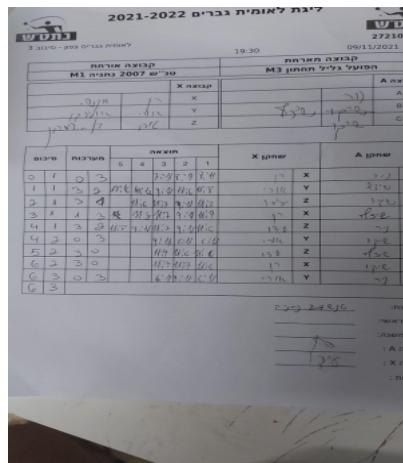

קבוצה אורחת			קבוצה מארחת		
טנ"ש 2007 נתניה M1			הפועל גליל תחתון M3		
טנ"ש 2007 נתניה M1		קבוצה X	הפועל גליל תחתון M3		קבוצה A
1937	X	ניר רחליס	2292	A	
3999	Y	שיזף שטרית	3851	B	
1611	Z	משה סימנה	4741	C	

סכום	מערכות	תוצאה					שחקן X		שחקן A			
		5	4	3	2	1						
0	1	0	3			7/11	8/11	8/11	רן מנשה	X	ניר רחליס	A
1	1	3	2	18/16	10/12	9/11	11/6	11/8	אורי אוליצקי	Y	שיזף שטרית	B
2	1	3	1		11/6	11/7	9/11	11/3	עידו בן שימחון	Z	משה סימנה	C
3	1	3	1		11/8	11/7	9/11	11/9	רן מנשה	X	שיזף שטרית	B
4	1	3	2	11/8	9/11	11/7	9/11	11/6	עידו בן שימחון	Z	ניר רחליס	A
4	2	0	3			9/11	8/11	6/11	אורי אוליצקי	Y	משה סימנה	C
5	2	3	0			11/9	11/6	11/6	עידו בן שימחון	Z	שיזף שטרית	B
6	2	3	0			11/7	11/7	11/6	רן מנשה	X	משה סימנה	C
6	3	0	3			6/11	9/11	6/11	אורי אוליצקי	Y	ניר רחליס	A
6	3											

מנצח: טנ"ש 2007 נתניה M1
 שופט ראשי: _____
 שופט משנה: _____
 קבוצה A : הפועל גליל תחתון M3
 קבוצה X : טנ"ש 2007 נתניה M1
 הערות :