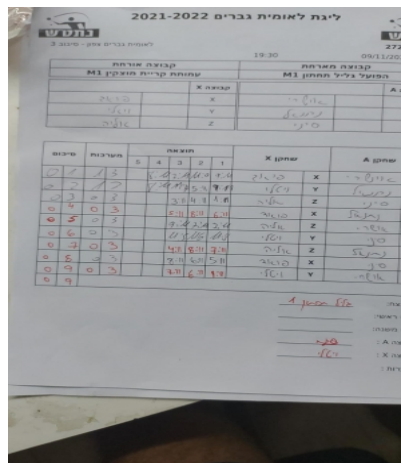

קבוצה אורחת			קבוצה מארחת		
עמותת קריית מוצקין M1			הפועל גליל תחתון M1		
עמותת קריית מוצקין M1		קבוצה X	הפועל גליל תחתון M1		קבוצה A
פואד ליאור שלמה	3867	X	אושרי זפרן	1172	A
ויטלי זלמן	1244	Y	נתנאל וזאנה	837	B
איליה ליברצוק	1640	Z	סיני יצחקי	1053	C

סכום	מערכות	תוצאה					שחקן X		שחקן A			
		5	4	3	2	1						
0	1	1	3		8/11	7/11	11/9	9/11	פואד ליאור שלמה	X	אושרי זפרן	A
0	2	1	3		8/11	11/7	5/11	9/11	ויטלי זלמן	Y	נתנאל וזאנה	B
0	3	0	3			3/11	4/11	1/11	איליה ליברצוק	Z	סיני יצחקי	C
0	4	0	3			5/11	8/11	6/11	פואד ליאור שלמה	X	נתנאל וזאנה	B
0	5	0	3			9/11	7/11	7/11	איליה ליברצוק	Z	אושרי זפרן	A
0	6	0	3			5/11	6/11	8/11	ויטלי זלמן	Y	סיני יצחקי	C
0	7	0	3			4/11	8/11	7/11	איליה ליברצוק	Z	נתנאל וזאנה	B
0	8	0	3			8/11	6/11	5/11	פואד ליאור שלמה	X	סיני יצחקי	C
0	9	0	3			7/11	6/11	8/11	ויטלי זלמן	Y	אושרי זפרן	A
0	9											