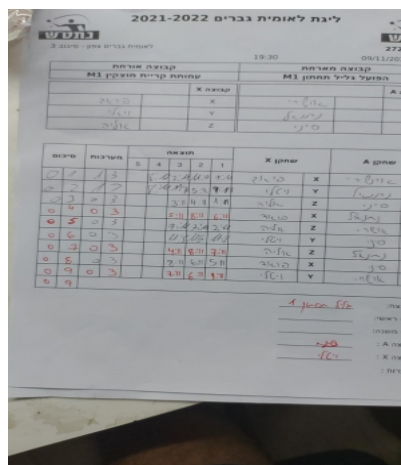

קבוצה אורחת		קבוצה מארחת	
עמותת קריית מוצקין M1		הפועל גליל תחתון M1	
קבוצה X	עמותת קריית מוצקין M1	קבוצה A	הפועל גליל תחתון M1
X	3867	A	אושרי זפרן 1172
Y	1244	B	נתנאל זאנה 837
Z	1640	C	סיני יצחקי 1053

סכום	מערכות	תוצאה					שחקן X		שחקן A			
		5	4	3	2	1						
0	1	1	3		8/11	7/11	11/9	9/11	פואד ליאור שלמה	X	אושרי זפרן	A
0	2	1	3		8/11	11/7	5/11	9/11	ויטלי זלמן	Y	נתנאל זאנה	B
0	3	0	3			3/11	4/11	1/11	איליה ליברצוק	Z	סיני יצחקי	C
0	4	0	3			5/11	8/11	6/11	פואד ליאור שלמה	X	נתנאל זאנה	B
0	5	0	3			9/11	7/11	7/11	איליה ליברצוק	Z	אושרי זפרן	A
0	6	0	3			5/11	6/11	8/11	ויטלי זלמן	Y	סיני יצחקי	C
0	7	0	3			4/11	8/11	7/11	איליה ליברצוק	Z	נתנאל זאנה	B
0	8	0	3			8/11	6/11	5/11	פואד ליאור שלמה	X	סיני יצחקי	C
0	9	0	3			7/11	6/11	8/11	ויטלי זלמן	Y	אושרי זפרן	A
0	9											