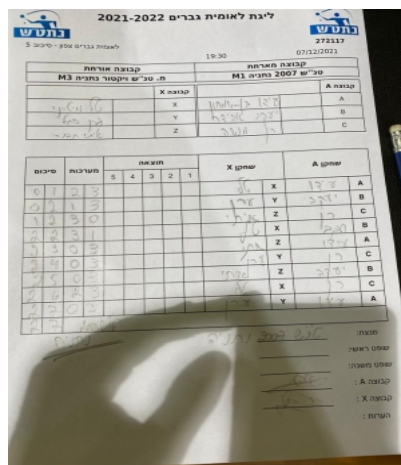

| קבוצה אורחת | | | קבוצה מארחת | | |
|-------------------------|------|---------|--------------------|------|---------|
| מ. טנ"ש ויקטור נתניה M3 | | | טנ"ש 2007 נתניה M1 | | |
| מ. טנ"ש ויקטור נתניה M3 | | קבוצה X | טנ"ש 2007 נתניה M1 | | קבוצה A |
| טל מיטרני | 1660 | X | עידו בן שימחון | 1611 | A |
| ערן סגל | 1206 | Y | יעקב אבידר | 905 | B |
| איתי תבורי | 829 | Z | רן מנשה | 1937 | C |

| סכום | מערכות | תוצאה | | | | | שחקן X | שחקן A | | | | |
|------|--------|-------|---|-------|------|------|--------|--------|------------|---|----------------|---|
| | | 5 | 4 | 3 | 2 | 1 | | | | | | |
| 0 | 1 | 2 | 3 | 10/12 | 11/7 | 9/11 | 8/11 | 11/9 | טל מיטרני | X | עידו בן שימחון | A |
| 0 | 2 | 1 | 3 | | 9/11 | 11/6 | 7/11 | 8/11 | ערן סגל | Y | יעקב אבידר | B |
| 1 | 2 | 3 | 0 | | | 11/6 | 11/8 | 11/7 | איתי תבורי | Z | רן מנשה | C |
| 2 | 2 | 3 | 1 | | 11/6 | 9/11 | 11/9 | 11/7 | טל מיטרני | X | יעקב אבידר | B |
| 2 | 3 | 0 | 3 | | | 5/11 | 4/11 | 4/11 | איתי תבורי | Z | עידו בן שימחון | A |
| 2 | 4 | 0 | 3 | | | 7/11 | 8/11 | 8/11 | ערן סגל | Y | רן מנשה | C |
| 2 | 5 | 0 | 3 | | | 6/11 | 5/11 | 9/11 | איתי תבורי | Z | יעקב אבידר | B |
| 2 | 6 | 2 | 3 | 10/12 | 9/11 | 11/8 | 9/11 | 11/7 | טל מיטרני | X | רן מנשה | C |
| 2 | 7 | 0 | 3 | | | 5/11 | 3/11 | 5/11 | ערן סגל | Y | עידו בן שימחון | A |
| 2 | 7 | | | | | | | | | | | |