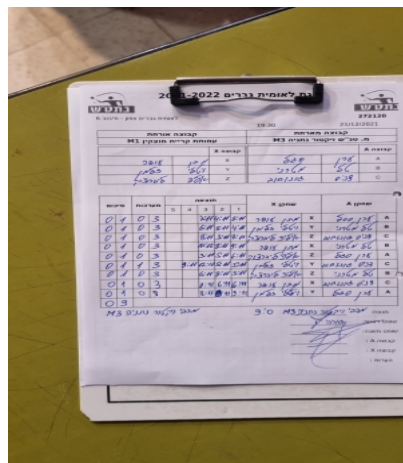

קבוצה אורחת			קבוצה מארחת		
עמותת קריית מוצקין M1			מ. טנ"ש ויקטור נתניה M3		
עמותת קריית מוצקין M1		קבוצה X	מ. טנ"ש ויקטור נתניה M3		קבוצה A
מתן עופר	913	X	ערן סגל	1206	A
ויטלי זלמן	1244	Y	טל מיטרני	1660	B
איליה ליברצוק	1640	Z	דניס גונחוב	2245	C

סכום	מערכות	תוצאה					שחקן X	שחקן A				
		5	4	3	2	1						
0	1	0	3			7/11	4/11	8/11	מתן עופר	X	ערן סגל	A
0	2	0	3			6/11	8/11	4/11	ויטלי זלמן	Y	טל מיטרני	B
0	3	0	3			8/11	3/11	8/11	איליה ליברצוק	Z	דניס גונחוב	C
0	4	0	3			10/12	8/11	9/11	מתן עופר	X	טל מיטרני	B
0	5	0	3			3/11	5/11	6/11	איליה ליברצוק	Z	ערן סגל	A
0	6	1	3		9/11	12/10	5/11	5/11	ויטלי זלמן	Y	דניס גונחוב	C
0	7	0	3			6/11	8/11	3/11	איליה ליברצוק	Z	טל מיטרני	B
0	8	0	3			8/11	6/11	6/11	מתן עופר	X	דניס גונחוב	C
0	9	0	3			8/11	9/11	9/11	ויטלי זלמן	Y	ערן סגל	A
0	9											