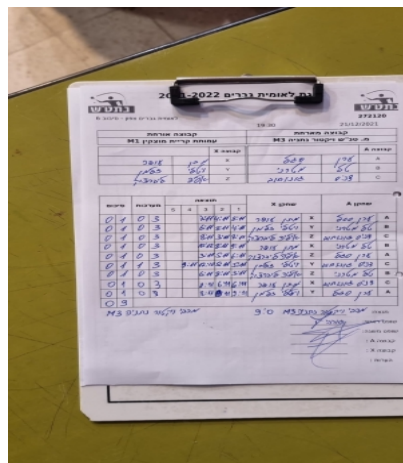

קבוצה אורחת			קבוצה מארחת		
עמותת קריית מוצקין M1			מ. טנ"ש ויקטור נתניה M3		
עמותת קריית מוצקין M1		קבוצה X	מ. טנ"ש ויקטור נתניה M3		קבוצה A
4444 4444	913	X	ערן סגל	1206	A
4444 444444	1244	Y	טל מיטרני	1660	B
44444444 444444	1640	Z	דניס גונחוב	2245	C

סכום	מערכות	תוצאה					שחקן X		שחקן A			
		5	4	3	2	1						
0	1	0	3			7/11	4/11	8/11	מתן עופר	X	ערן סגל	A
0	2	0	3			6/11	8/11	4/11	ויטלי זלמן	Y	טל מיטרני	B
0	3	0	3			8/11	3/11	8/11	איליה ליברצוק	Z	דניס גונחוב	C
0	4	0	3			10/12	8/11	9/11	מתן עופר	X	טל מיטרני	B
0	5	0	3			3/11	5/11	6/11	איליה ליברצוק	Z	ערן סגל	A
0	6	1	3		9/11	12/10	5/11	5/11	ויטלי זלמן	Y	דניס גונחוב	C
0	7	0	3			6/11	8/11	3/11	איליה ליברצוק	Z	טל מיטרני	B
0	8	0	3			8/11	6/11	6/11	מתן עופר	X	דניס גונחוב	C
0	9	0	3			8/11	9/11	9/11	ויטלי זלמן	Y	ערן סגל	A
0	9											