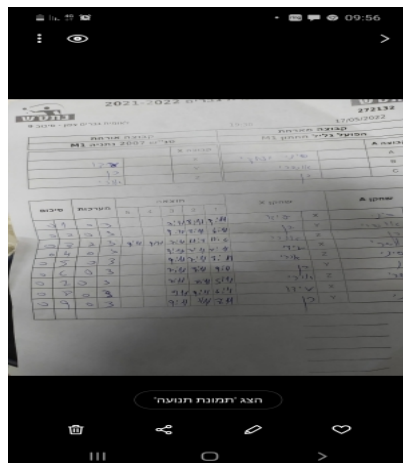

קבוצה אורחת			קבוצה מארחת		
טנ"ש 2007 נתניה M1			הפועל גליל תחתון M1		
טנ"ש 2007 נתניה M1		קבוצה X	הפועל גליל תחתון M1		קבוצה A
עידו בן שימחון	1611	X	סיני יצחקי	1053	A
רן מנשה	1937	Y	אושרי זפרן	1172	B
אורי אוליצקי	3999	Z	רן מלינגר	3055	C

סכום	מערכות	תוצאה					שחקן X	שחקן A				
		5	4	3	2	1						
0	1	0	3			7/11	8/11	9/11	עידו בן שימחון	X	סיני יצחקי	A
0	2	0	3			9/11	8/11	6/11	רן מנשה	Y	אושרי זפרן	B
0	3	2	3	9/11	9/11	7/11	11/8	11/6	אורי אוליצקי	Z	רן מלינגר	C
0	4	0	3			9/11	7/11	8/11	עידו בן שימחון	X	אושרי זפרן	B
0	5	0	3			9/11	7/11	8/11	אורי אוליצקי	Z	סיני יצחקי	A
0	6	0	3			7/11	8/11	9/11	רן מנשה	Y	רן מלינגר	C
0	7	0	3			7/11	8/11	5/11	אורי אוליצקי	Z	אושרי זפרן	B
0	8	0	3			9/11	9/11	6/11	עידו בן שימחון	X	רן מלינגר	C
0	9	0	3			9/11	7/11	8/11	רן מנשה	Y	סיני יצחקי	A
0	9											

מנצח: הפועל גליל תחתון M1  
 שופט ראשי: \_\_\_\_\_  
 שופט משנה: \_\_\_\_\_  
 קבוצה A : הפועל גליל תחתון M1  
 קבוצה X : טנ"ש 2007 נתניה M1  
 הערות :