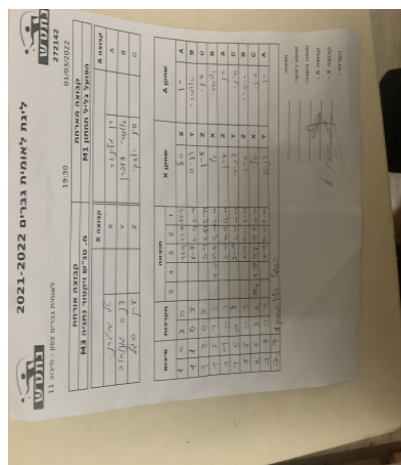

קבוצה אורחת			קבוצה מארחת		
מ. טנ"ש ויקטור נתניה M3			הפועל גליל תחתון M1		
מ. טנ"ש ויקטור נתניה M3		קבוצה X	הפועל גליל תחתון M1		קבוצה A
4 4 4 4 4 4 4 4	1660	X	רן מלינגר	3055	A
4 4 4 4 4 4 4 4	2245	Y	אושרי זפרן	1172	B
4 4 4 4 4 4 4	1206	Z	סיני יצחקי	1053	C

סכום	מערכות	תוצאה					שחקן X		שחקן A			
		5	4	3	2	1						
1	0	3	0			11/9	11/7	11/4	טל מיטרני	X	רן מלינגר	A
1	1	0	3			6/11	6/11	3/11	דניס גונחוב	Y	אושרי זפרן	B
1	2	0	3			5/11	6/11	5/11	ערן סגל	Z	סיני יצחקי	C
1	3	1	3		9/11	11/8	8/11	9/11	טל מיטרני	X	אושרי זפרן	B
1	4	0	3			3/11	10/12	9/11	ערן סגל	Z	רן מלינגר	A
1	5	0	3			2/11	8/11	11/13	דניס גונחוב	Y	סיני יצחקי	C
1	6	0	3			7/11	7/11	5/11	ערן סגל	Z	אושרי זפרן	B
2	6	3	2	11/6	9/11	11/8	11/9	4/11	טל מיטרני	X	סיני יצחקי	C
2	7	0	3			12/14	7/11	5/11	דניס גונחוב	Y	רן מלינגר	A
2	7											