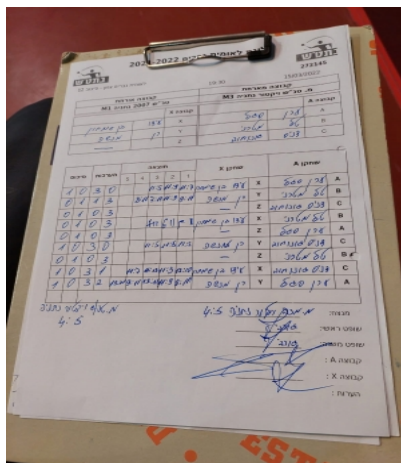

קבוצה אורחת			קבוצה מארחת		
טנ"ש 2007 נתניה M1			מ. טנ"ש ויקטור נתניה M3		
טנ"ש 2007 נתניה M1		קבוצה X	מ. טנ"ש ויקטור נתניה M3		קבוצה A
1611	X	ערן סגל	1206	A	
1937	Y	טל מיטרני	1660	B	
שם:	ת"ז:	Z	דניס גונחוב	2245	C

סכום	מערכות	תוצאה					שחקן X		שחקן A				
		5	4	3	2	1							
1	0	3	0			11/5	11/9	11/7	עידו בן שימחון	X	ערן סגל	A	
1	1	1	3			8/11	7/11	11/9	9/11	רן מנשה	Y	טל מיטרני	B
1	2	0	0					0/0		Z	דניס גונחוב	C	
1	3	0	3			7/11	6/11	5/11		X	טל מיטרני	B	
1	4	0	0					0/0		Z	ערן סגל	A	
2	4	3	0			11/5	11/5	11/5		Y	דניס גונחוב	C	
2	5	0	0					0/0		Z	טל מיטרני	B	
3	5	3	1			11/7	11/13	11/3	12/10	X	דניס גונחוב	C	
4	5	3	2	13/11	9/11	13/11	11/9	8/11		Y	ערן סגל	A	
4	5												